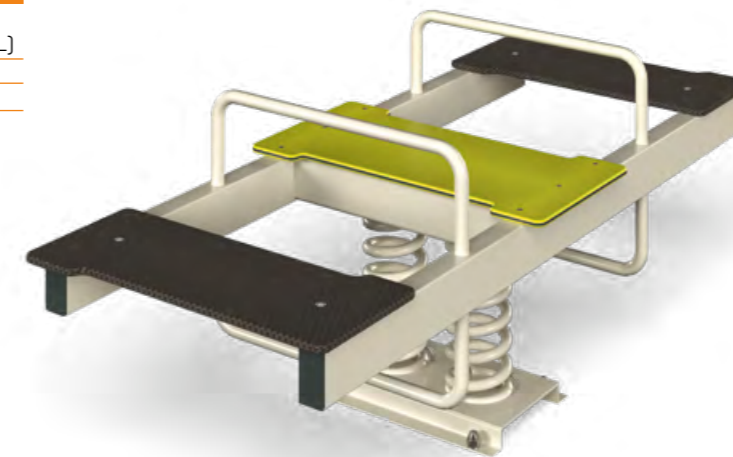

ЛГК-99

Качалка-балансир
на пружине «Сидней» (HPL)

Ширина	Длина	Высота
720 мм	1700 мм	650 мм