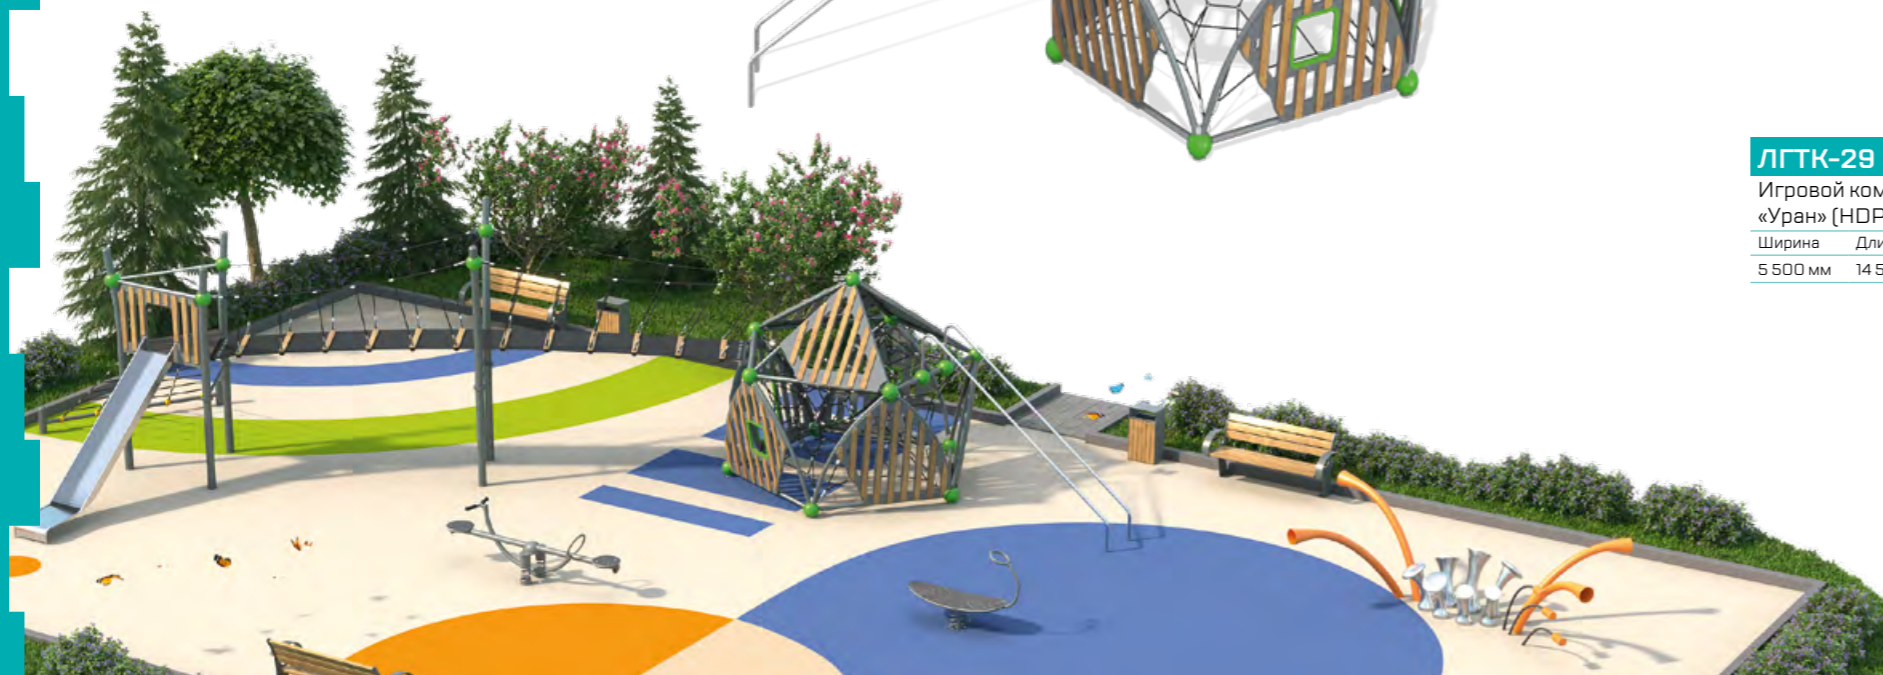

ЛГТК-29

Игровой комплекс
«Уран» (HDPE)

Ширина	Длина	Высота
5 500 мм	14 500 мм	3 500 мм