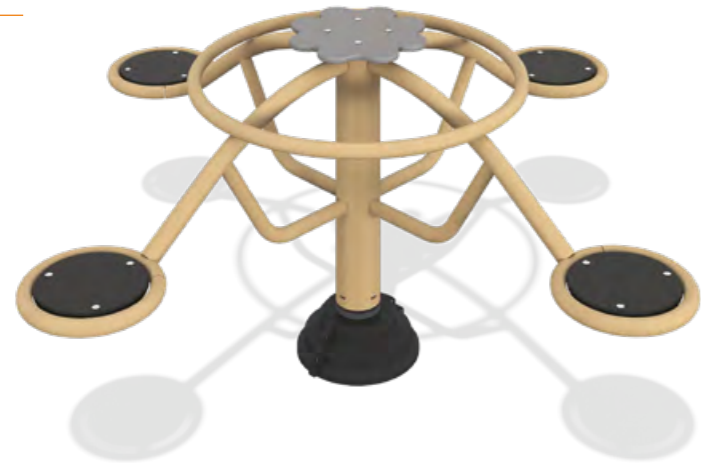

ЛГК-306

Карусель 4-местная
«Квебек»

Ширина	Длина	Высота
1847 мм	1847 мм	770 мм