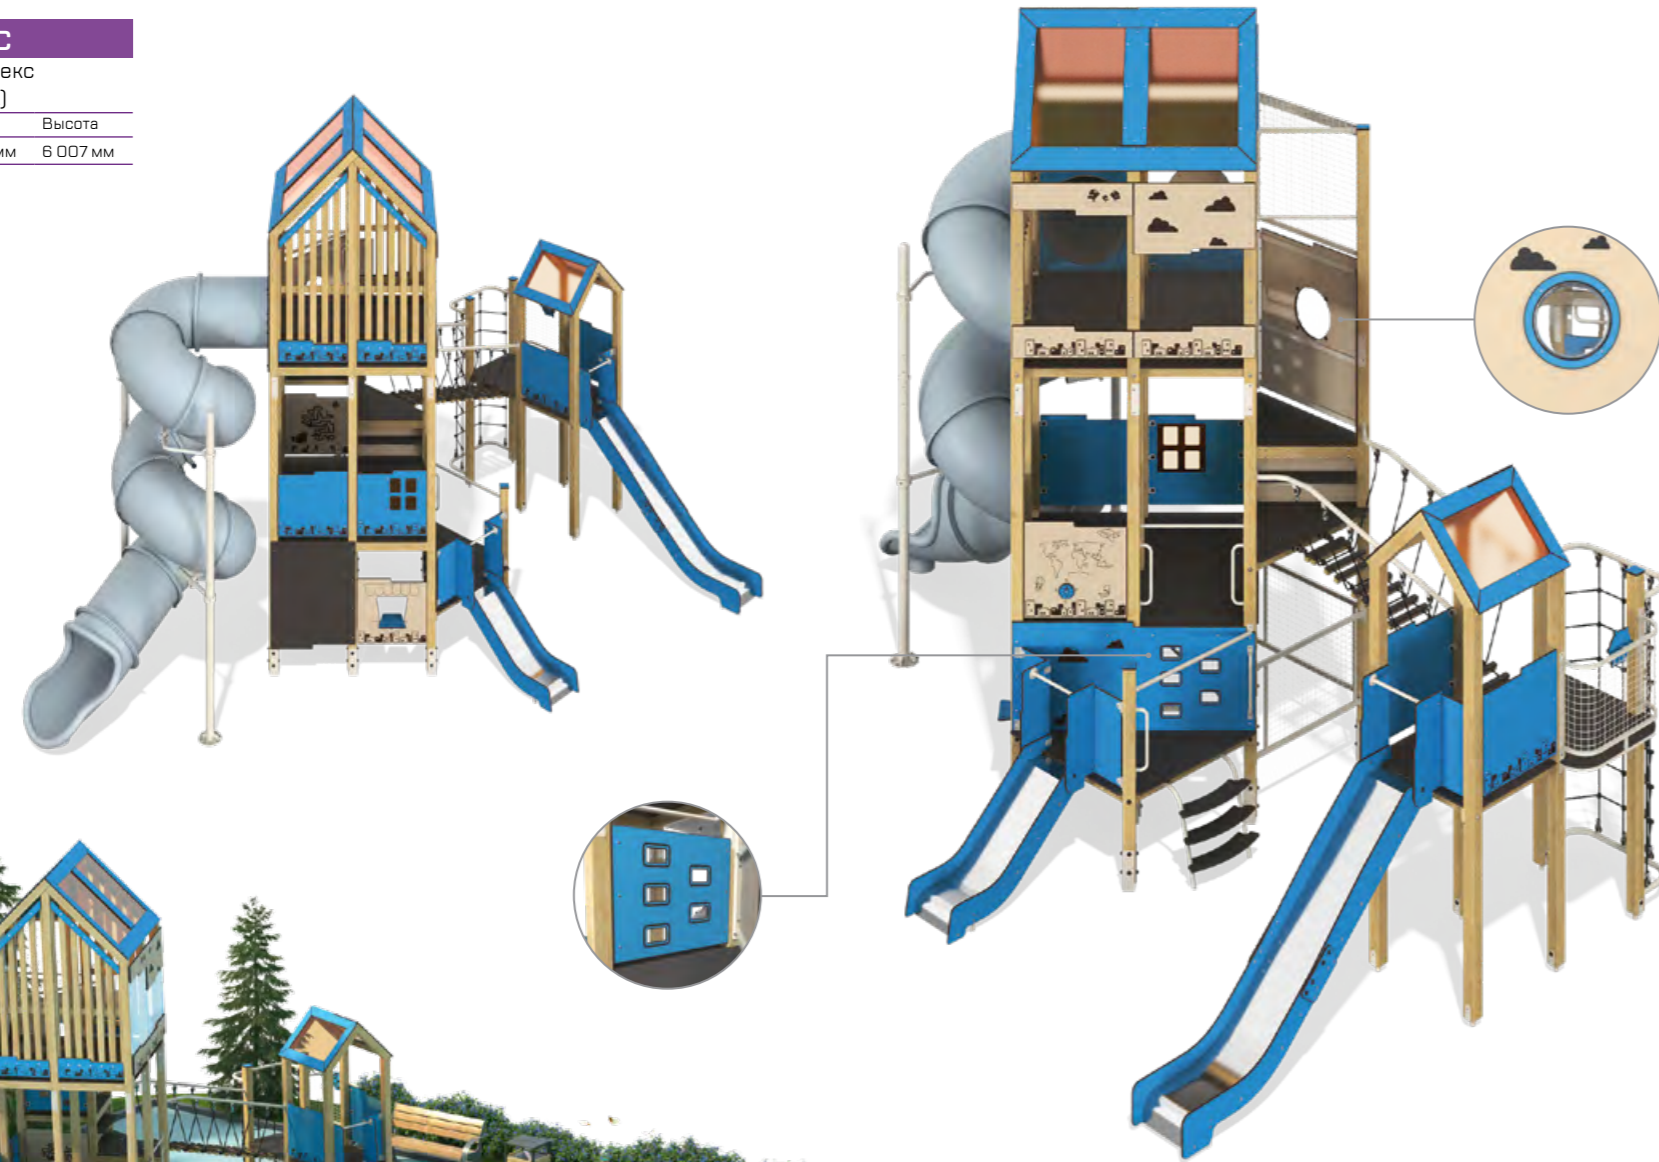

ЛГИК-9.39С

Игровой комплекс
«Иридий» (НРЛ)

Ширина	Длина	Высота
5 033 мм	8 459 мм	6 007 мм