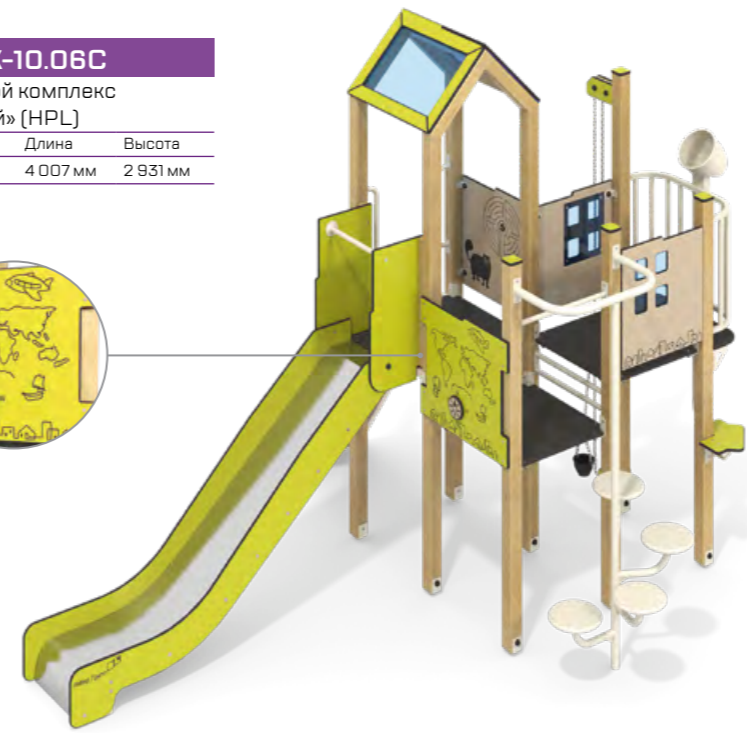

ЛГИК-10.06С

Игровой комплекс
«Осмий» (НРЛ)

Ширина	Длина	Высота
3 075 мм	4 007 мм	2 931 мм