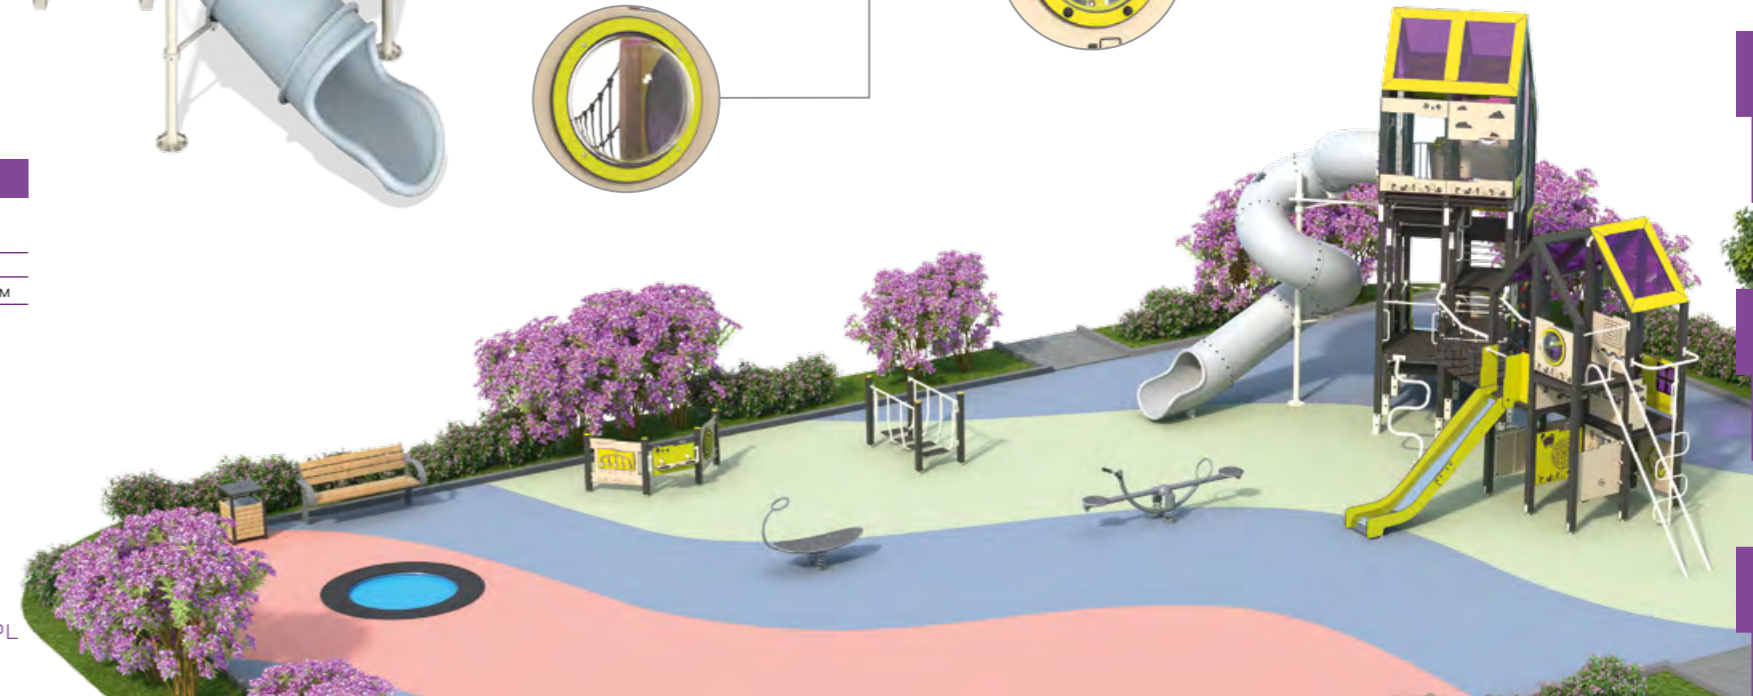

ЛГИК-9.41

Игровой комплекс
«Станнум» (НРЛ)

Ширина	Длина	Высота
6 104 мм	9 825 мм	6 023 мм

Игровые комплексы из НРЛ