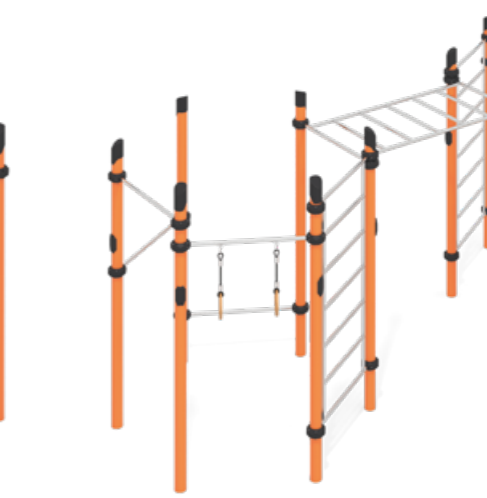

Ширина	Длина	Высота
2 350 мм	2 350 мм	340 мм

ПРЕМИАЛЬНЫЙ ВОРКАУТ

из нержавеющей стали

ЛГВО-422
Спортивный комплекс

Ширина	Длина	Высота
3 030 мм	5 550 мм	2 600 мм

ЛГВО-401
Тройной каскад турников

Ширина	Длина	Высота
150 мм	3 775 мм	2 600 мм

ЛГВО-421
Спортивный комплекс

Ширина	Длина	Высота
2 775 мм	3 030 мм	2 600 мм

ЛГВО-402
Рукоход классический двухуровневый

Ширина	Длина	Высота
1 360 мм	3 550 мм	2 600 мм

ЛГВО-427
Спортивный комплекс

Ширина	Длина	Высота
3 965 мм	5 945 мм	2 600 мм