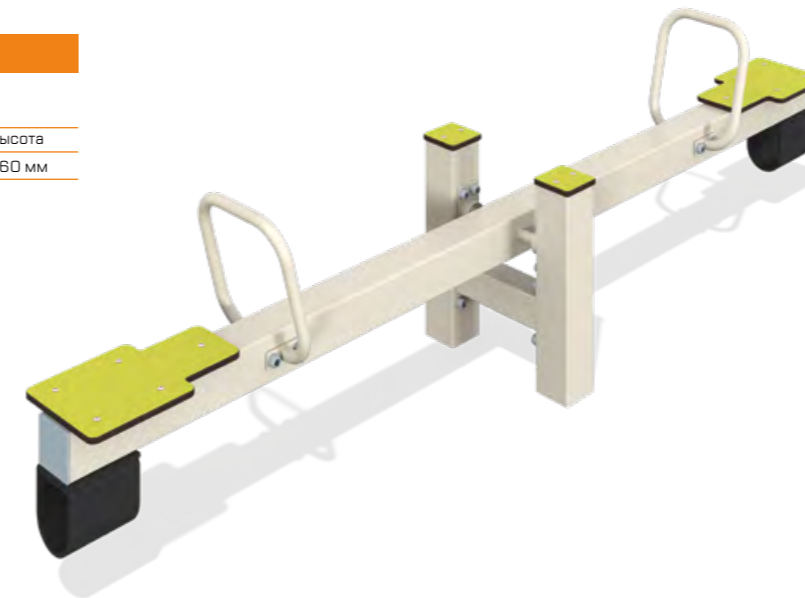

ЛГК-20

Качели-балансир
«Сингапур» (HPL)

Ширина	Длина	Высота
482 мм	2602 мм	660 мм