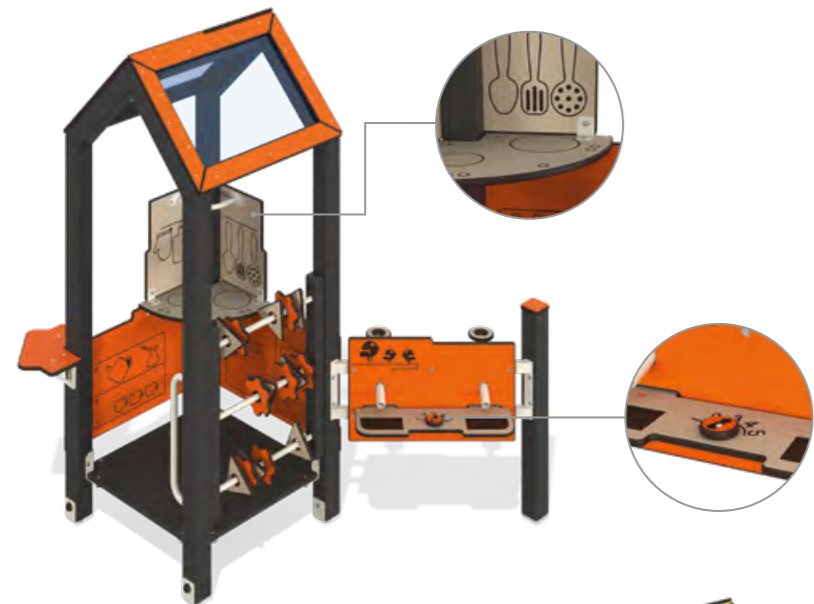

**ЛГИК-10.08**Игровой комплекс
«Селен» (HPL)

Ширина	Длина	Высота
2 470 мм	3 732 мм	2 931 мм

ЛГД-3.02

Домик «Аляска» (HPL)
Ширина Длина Высота
1540 мм 1572 мм 1931 мм

ЛГД-3.03

Домик «Тироль» (HPL)
Ширина Длина Высота
1540 мм 2 375 мм 1931 мм