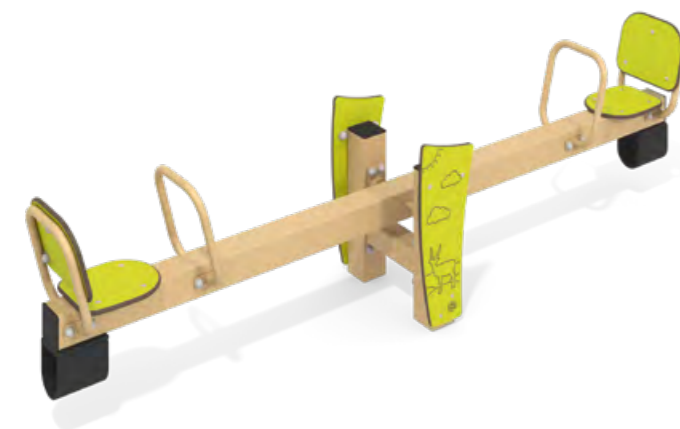

МСК-108.101

Балансир
«Дискавери» (HPL)
Ширина Длина Высота
500 мм 2 655 мм 680 мм