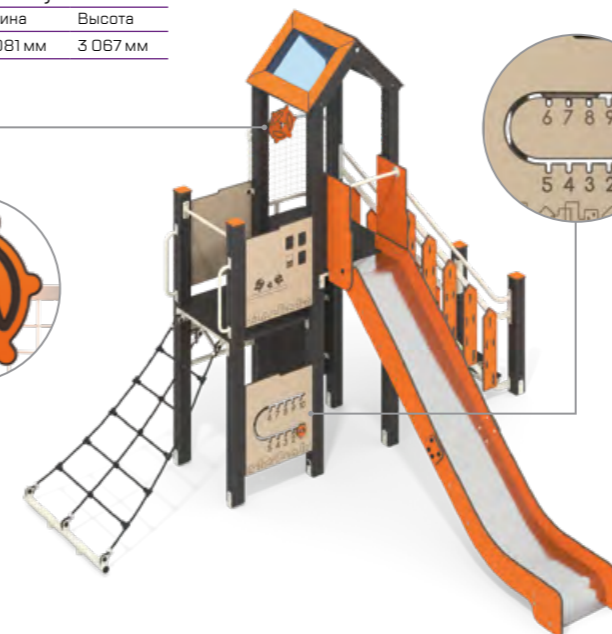

ЛГИК-8.32

Игровой комплекс
«Рубидий» (HPL)

Ширина	Длина	Высота
3 558 мм	4 081 мм	3 067 мм