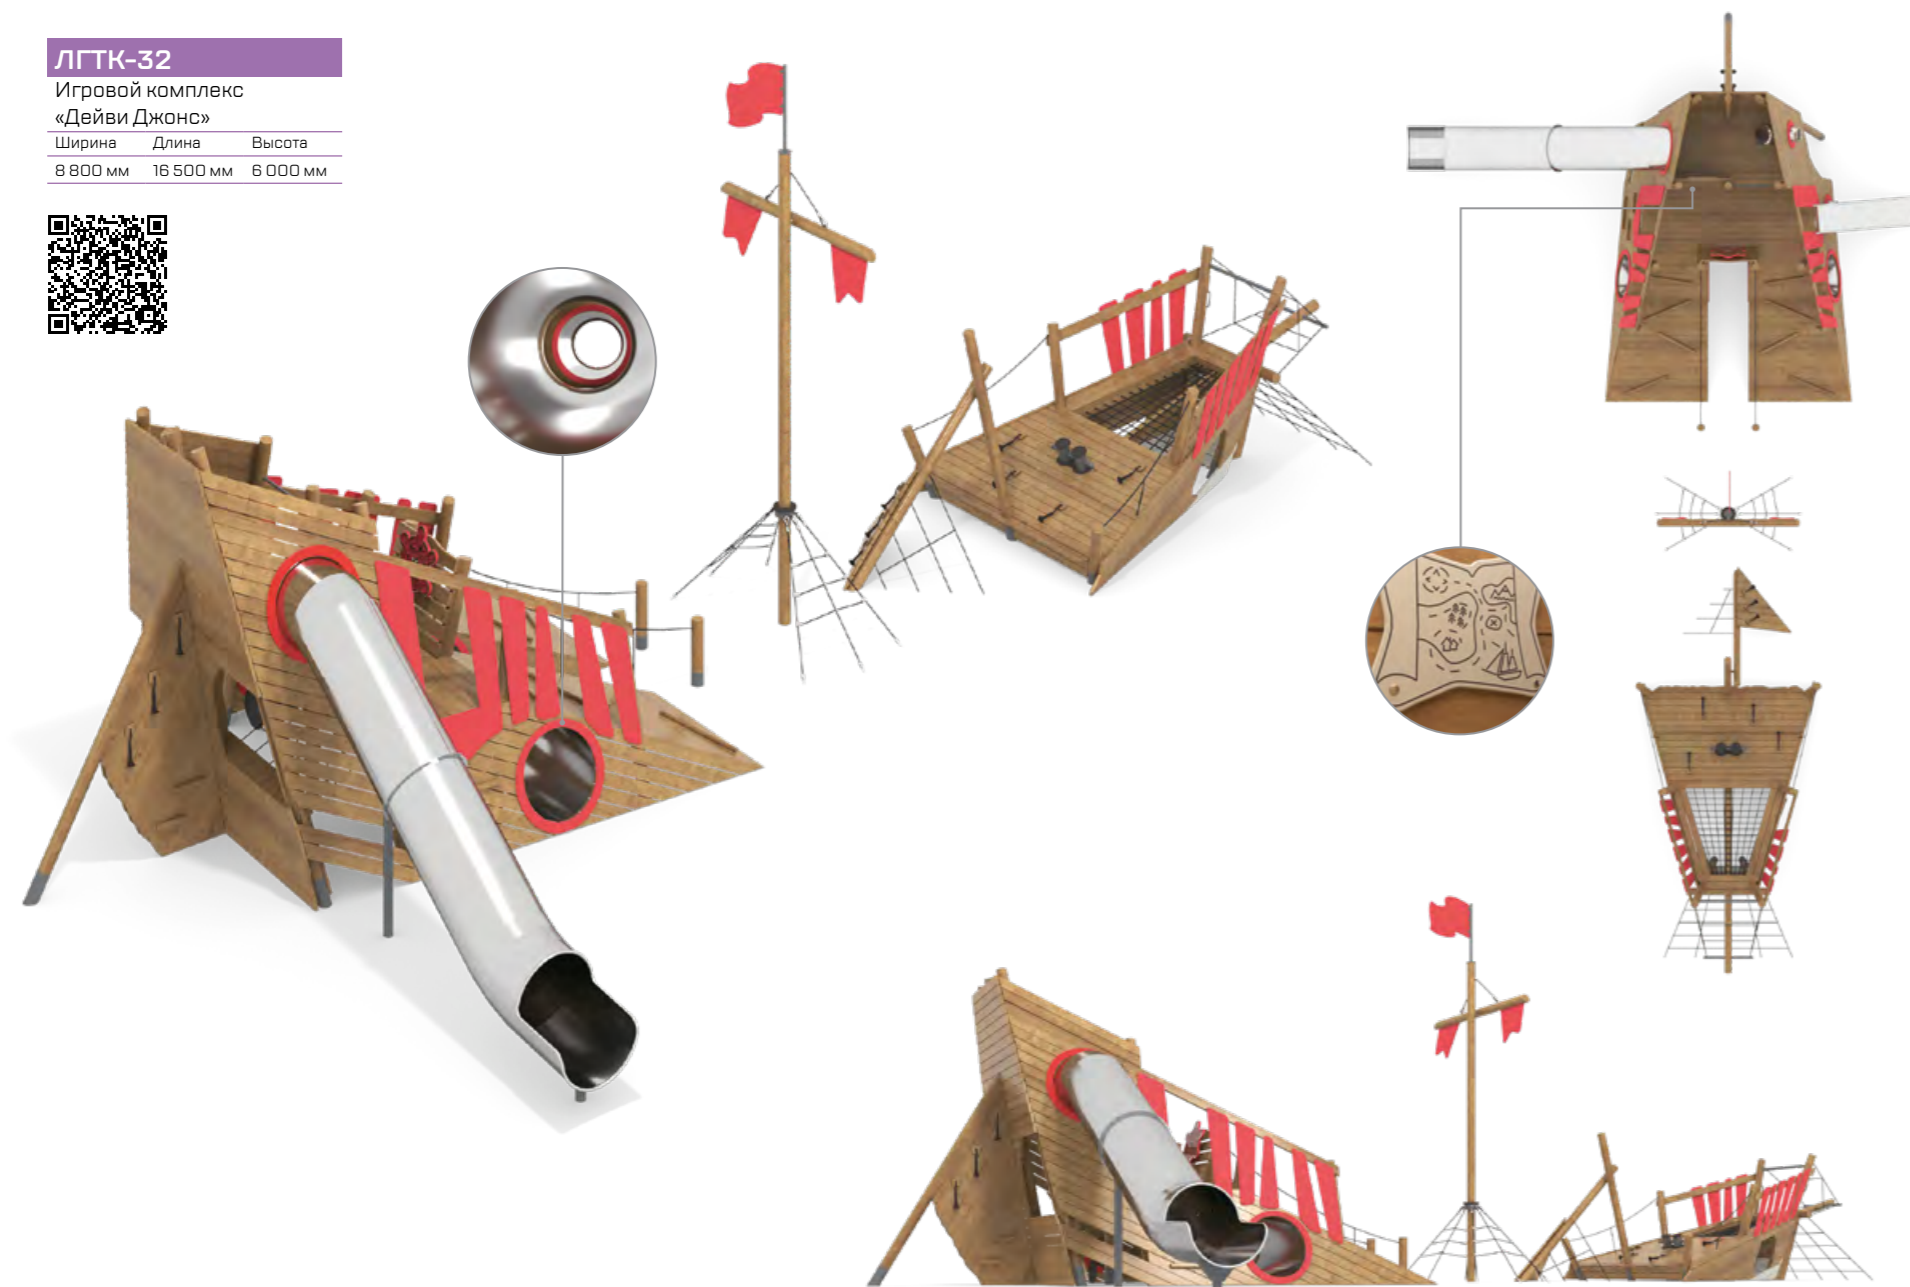

ЛГТК-31

Игровой комплекс
«Динотопия»

Ширина	Длина	Высота
4 400 мм	9 200 мм	2 580 мм

ЛГТК-32

Игровой комплекс
«Дейви Джонс»

Ширина	Длина	Высота
8 800 мм	16 500 мм	6 000 мм

ЛГСК-11.27

Канатная дорога
«Троллей»