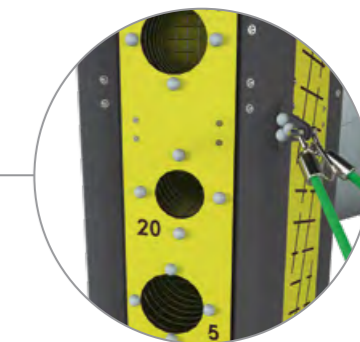

ДЕТСКОЕ ИГРОВОЕ ОБОРУДОВАНИЕ / Серия Москвич

МСК-НТ-105

Игровой комплекс

«Башни» (HPL)

Ширина	Длина	Высота
10 020 мм	10 350 мм	5 500 мм