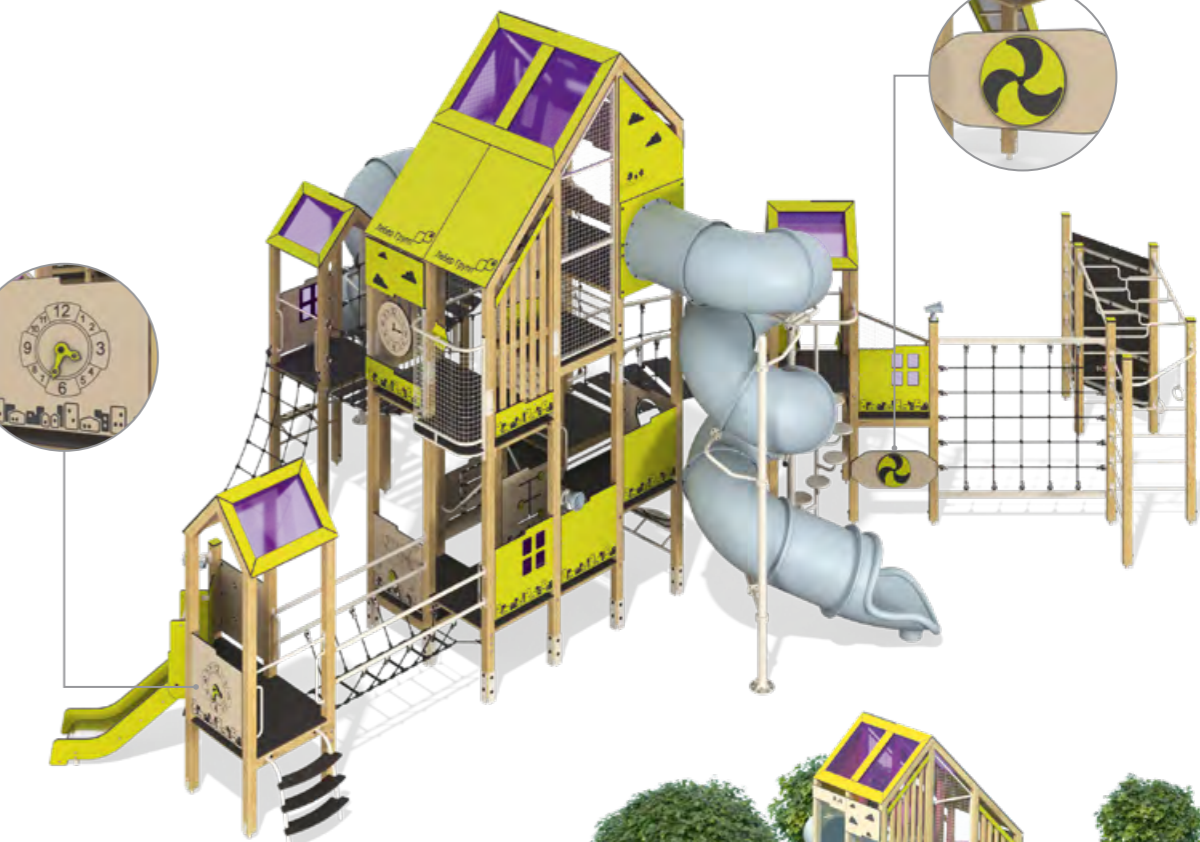

СМУ

От качества монтажа зависит то, как будет выглядеть детская площадка или жилое здание.

Поэтому мы предлагаем заказчикам услуги монтажных бригад «ЛЕБЕР». В состав строительно-монтажного управления входят более двадцати бригад, укомплектованных квалифицированными монтажниками и сварщиками. Подразделение компании оснащено собственным автопарком, мобильными генераторами и бытовыми помещениями.

ЛЕБЕР

ДЕТСКОЕ ИГРОВОЕ ОБОРУДОВАНИЕ ИЗ НРЛ / Серия Урбан

ЛГИК-9.30С

Игровой комплекс
«Торий» (НРЛ)

Ширина	Длина	Высота
10 677 мм	12 962 мм	6 023 мм

Игровые комплексы из НРЛ

ЛГИК-9.44С

Игровой комплекс
«Технеций» (НРЛ)