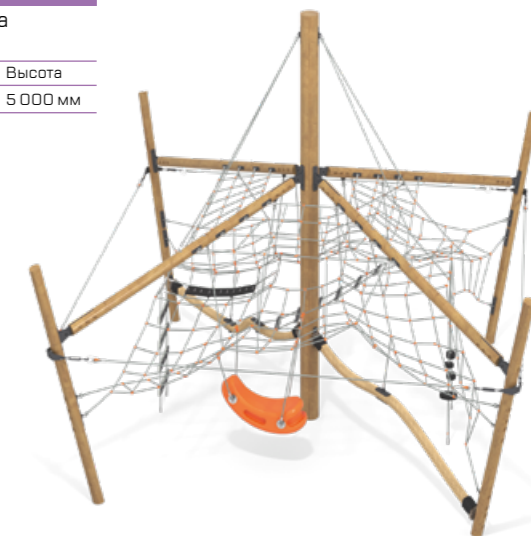

ЛГСК-11.26

Канатная пирамида «Ахун»

Ширина	Длина	Высота
7 900 мм	7 900 мм	5 000 мм