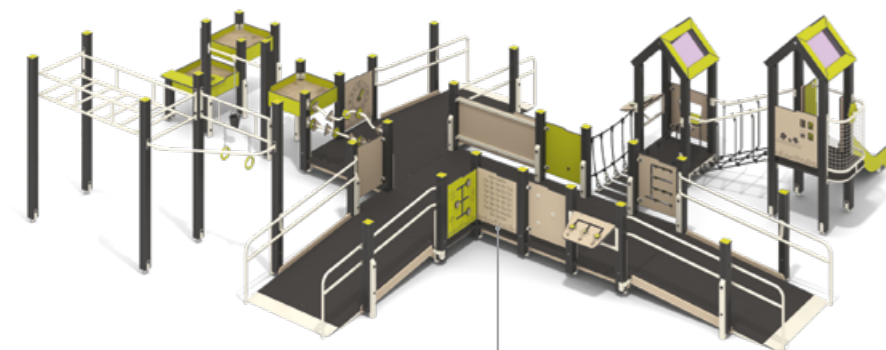

ЛГИК-8.35

Игровой комплекс
«Активный» (HPL)

Ширина	Длина	Высота
7 828 мм	9 556 мм	2 373 мм

ЛГИК-8.31

Игровой комплекс
«Нептуний» (HPL)

Ширина	Длина	Высота
2 880 мм	3 049 мм	2 367 мм

ЛГИК-8.32

Игровой комплекс
«Рубидий» (HPL)

Ширина	Длина	Высота
3 558 мм	4 081 мм	3 067 мм

ЛГИК-8.33

Игровой комплекс
«Ниобий» (HPL)

Ширина	Длина	Высота
4 556 мм	4 564 мм	3 172 мм

ЛГИК-8.34

Игровой комплекс
«Плутоний» (HPL)

Ширина	Длина	Высота
3 152 мм	4 416 мм	2 367 мм