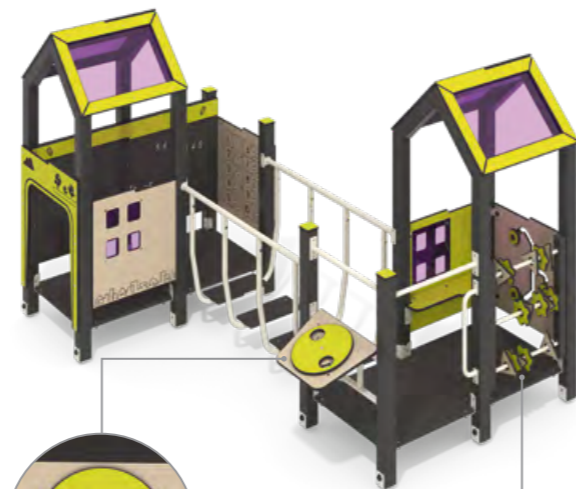

ЛГД-3.08

Домик «Санторини» (HPL)

Ширина	Длина	Высота
2 145 мм	2 845 мм	1 932 мм