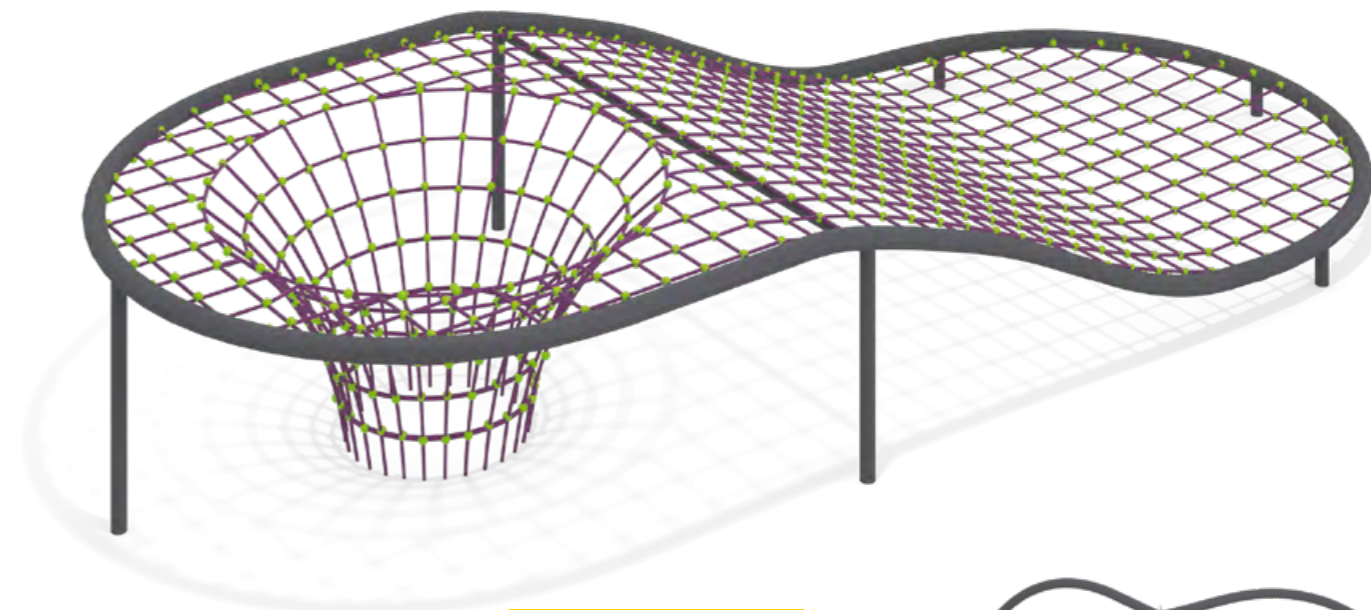

Канатный лабиринт
«Лоуренс»

Ширина	Длина	Высота
3 200 мм	8 100 мм	2 420 мм

ЛГСК-09.10
Канатный лабиринт
«Флеминг»

Ширина	Длина	Высота
9 120 мм	11 730 мм	2 000 мм

ЛГСК-09.31
Канатный комплекс
«Босфор»

Ширина	Длина	Высота
4 000 мм	12 000 мм	2 800 мм

ЛГСК-09.30
Канатный комплекс
«Байкал»

Ширина	Длина	Высота
6 170 мм	6 250 мм	2 100 мм

ЛГСК-09.18
Канатный комплекс
«Купер»

Ширина	Длина	Высота
7 100 мм	7 100 мм	3 600 мм

ЛГСК-09.11
Канатный гамак
«Парето»

Ширина	Длина	Высота
920 мм	4 400 мм	1 630 мм