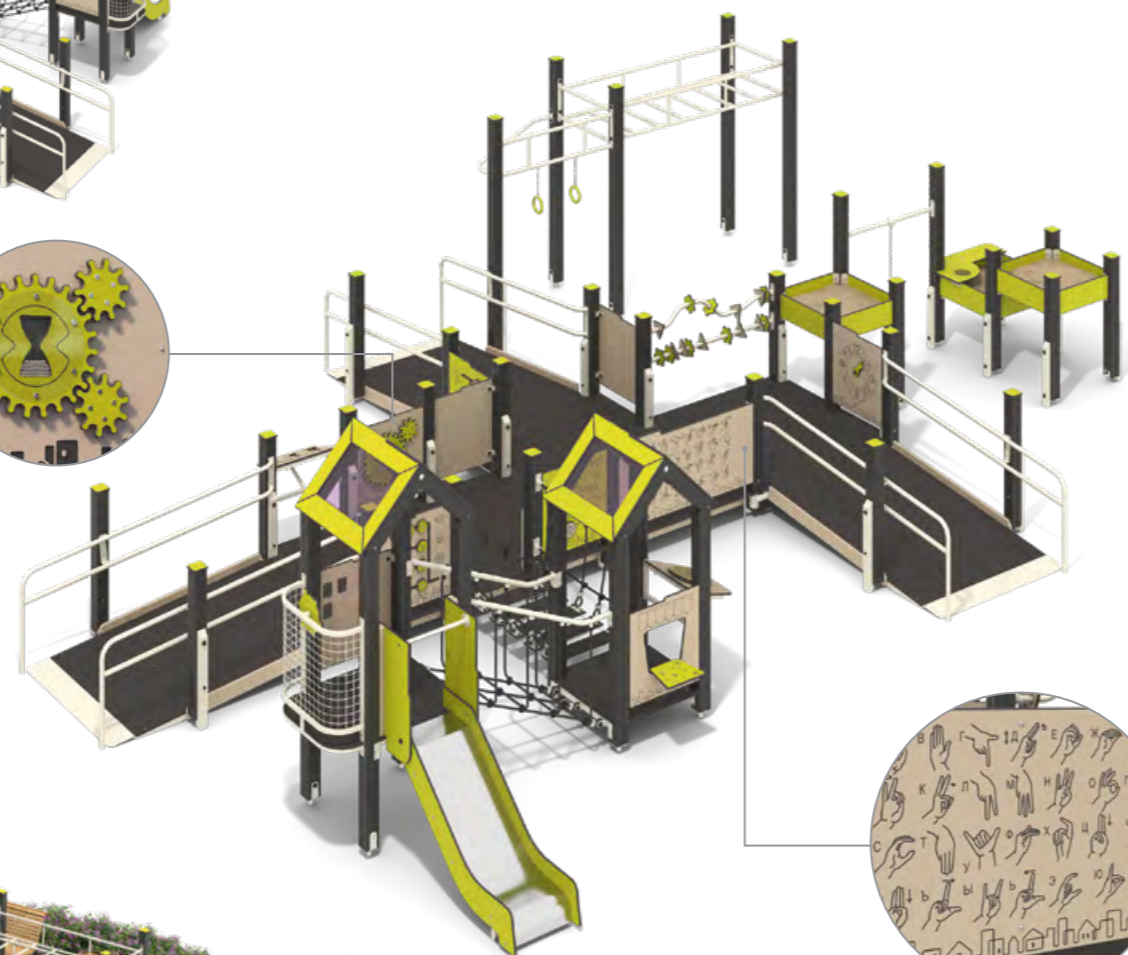

ЛГИК-8.35

Игровой комплекс
«Активный» (HPL)

Ширина	Длина	Высота
7 828 мм	9 556 мм	2 373 мм