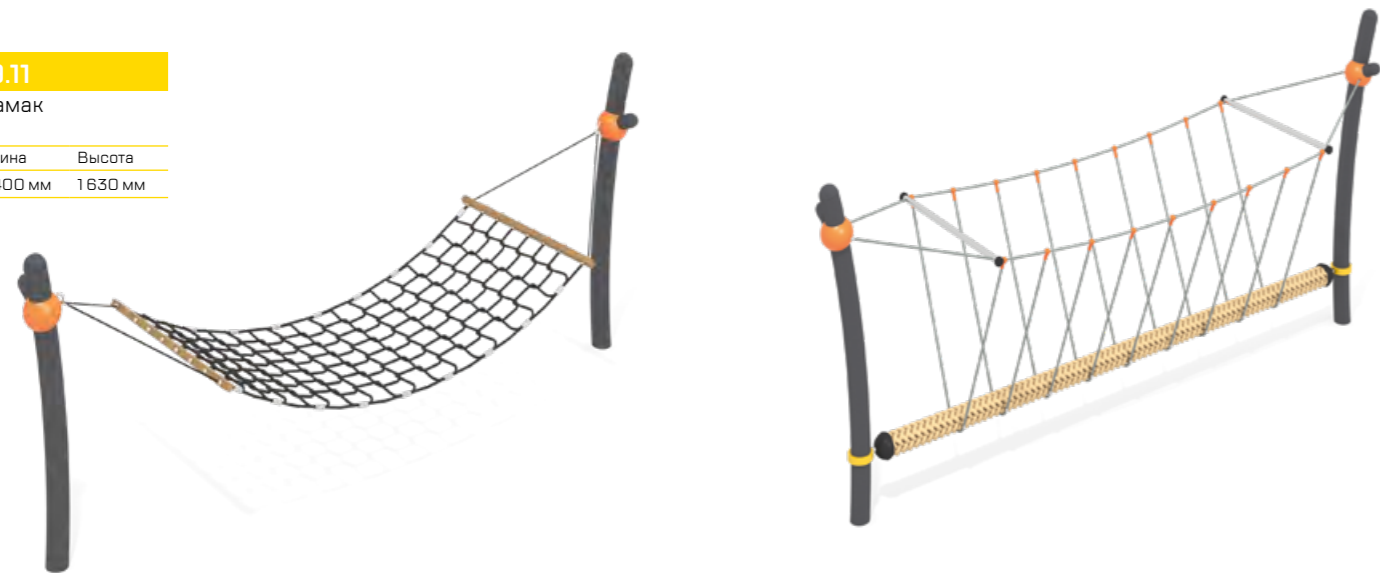

ЛГСК-09.30
Канатный комплекс
«Байкал»

Ширина	Длина	Высота
6 170 мм	6 250 мм	2 100 мм

ЛГСК-09.18
Канатный комплекс
«Купер»

Ширина	Длина	Высота
7 100 мм	7 100 мм	3 600 мм

ЛГСК-09.11
Канатный гамак
«Парето»

Ширина	Длина	Высота
920 мм	4 400 мм	1 630 мм

ЛГСК-09.13
Канатный переход
«Липпман»

Ширина	Длина	Высота
1 150 мм	4 700 мм	2 250 мм

ДЕТСКОЕ ИГРОВОЕ ОБОРУДОВАНИЕ

ЛГК-303
 Карусель «Монреаль»
 Ширина Длина Высота
 1990 мм 1990 мм 2 050 мм

ЛГК-308
 Карусель «Калгари»
 Ширина Длина Высота
 1430 мм 2 050 мм 2 600 мм