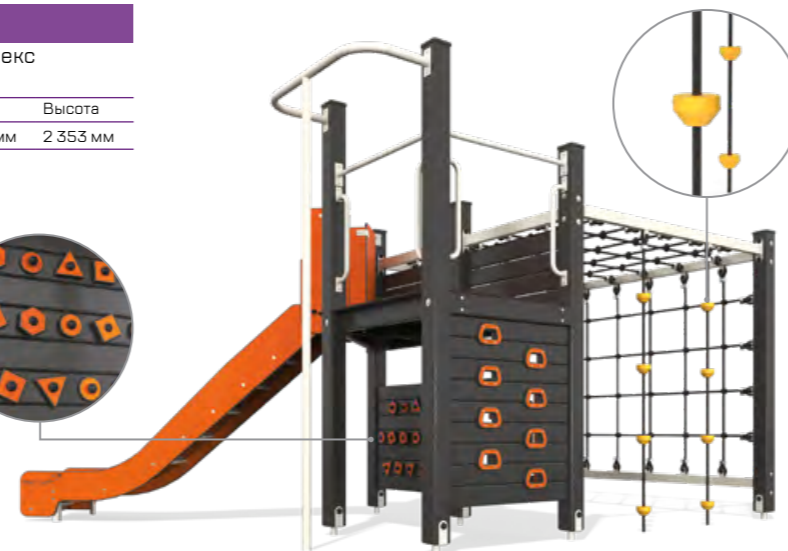

ЛГИК-15.11

Игровой комплекс
«Неон» (HPL)

Ширина	Длина	Высота
3 098 мм	3 983 мм	2 353 мм