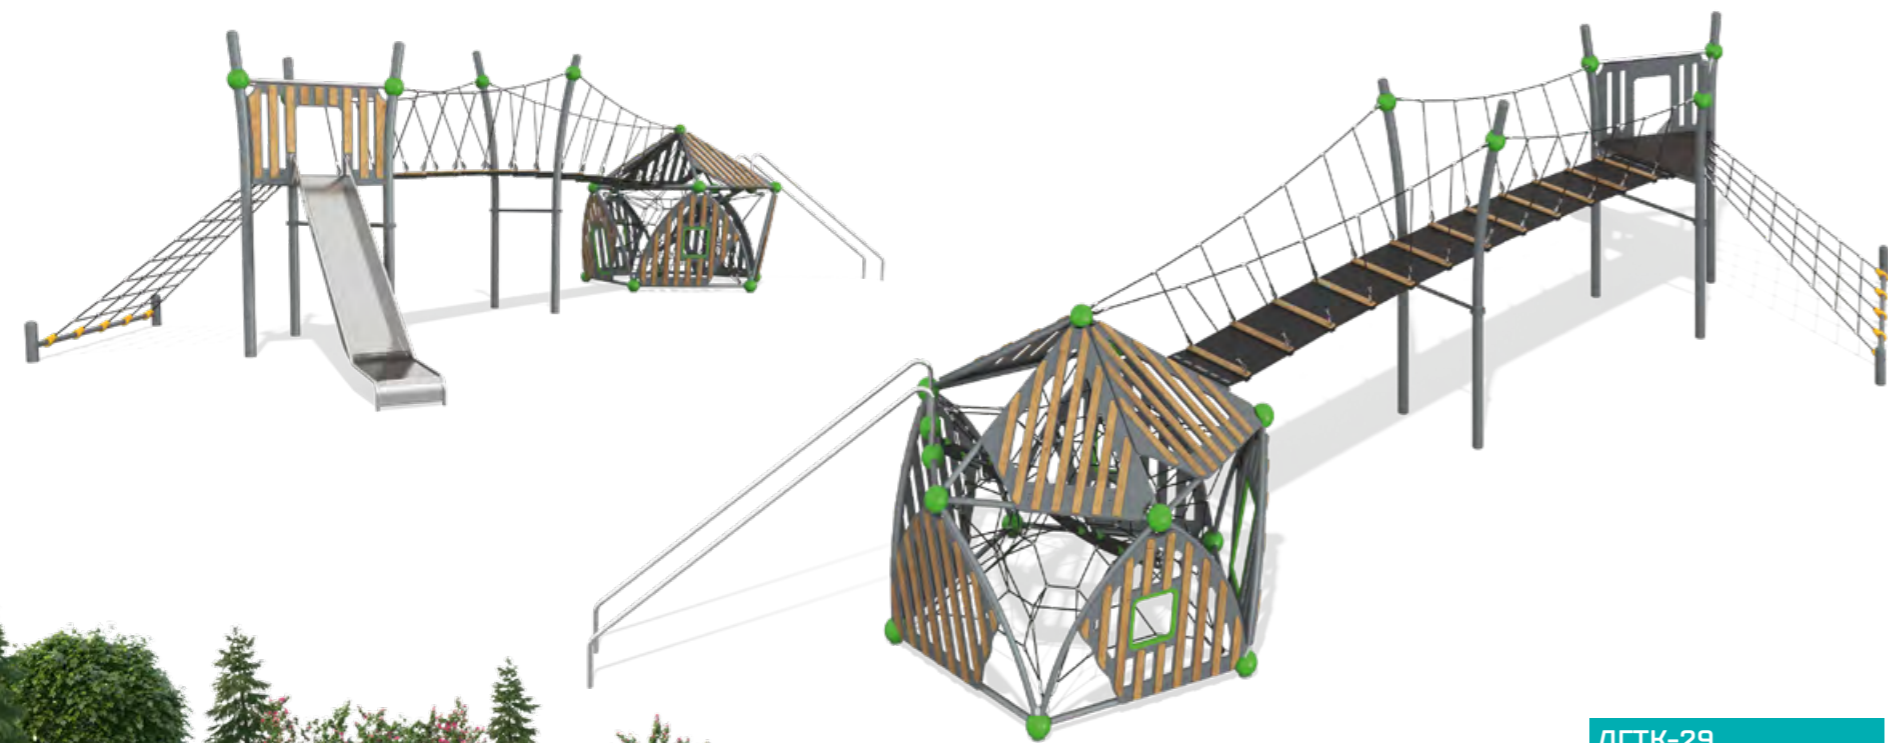

ИГРОВЫЕ КОМПЛЕКСЫ ИЗ HDPE