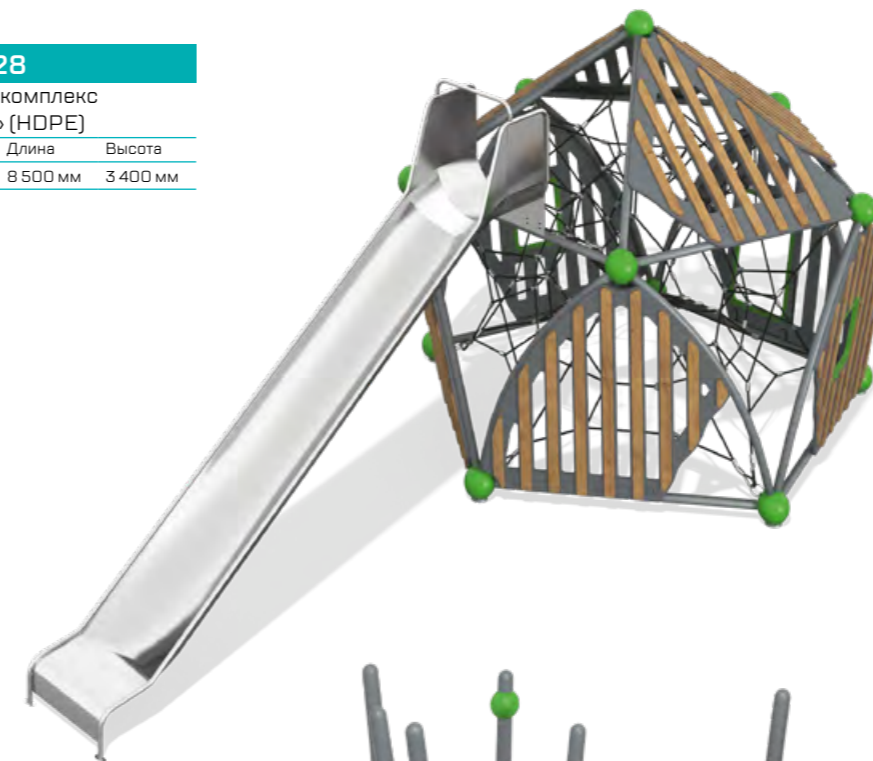

Ширина	Длина	Высота
7 900 мм	7 900 мм	5 000 мм

ИГРОВЫЕ КОМПЛЕКСЫ ИЗ HDPE

ЛГТК-28

Игровой комплекс
«Венера» (HDPE)

Ширина	Длина	Высота
4 400 мм	8 500 мм	3 400 мм

ЛГТК-27

Игровой комплекс
«Марс» (HDPE)

Ширина	Длина	Высота
3 200 мм	6 400 мм	2 800 мм

ЛГТК-29

Игровой комплекс
«Уран» (HDPE)

Ширина	Длина	Высота
5 500 мм	14 500 мм	3 500 мм

ЛГТК-21

Спортивно-игровой комплекс «Меркурий» (HDPE)

Ширина	Длина	Высота
3 400 мм	3 500 мм	3 300 мм

ЛГТК-22

Спортивно-игровой комплекс «Нептун» (HDPE)