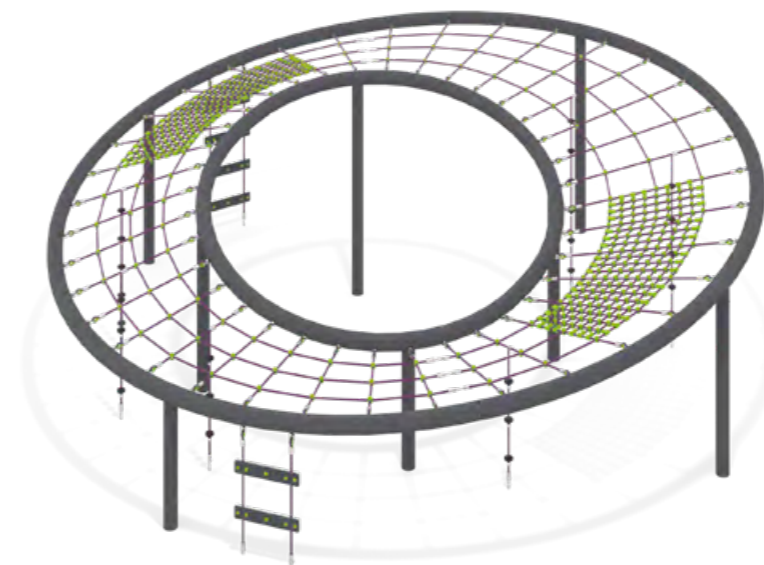

Канатный лабиринт
«Лоуренс»

Ширина	Длина	Высота
3 200 мм	8 100 мм	2 420 мм

ЛГСК-09.10
Канатный лабиринт
«Флеминг»

Ширина	Длина	Высота
9 120 мм	11 730 мм	2 000 мм

ЛГСК-09.31
Канатный комплекс
«Босфор»

Ширина	Длина	Высота
4 000 мм	12 000 мм	2 800 мм

ЛГСК-09.30
Канатный комплекс
«Байкал»

Ширина	Длина	Высота
6 170 мм	6 250 мм	2 100 мм

ЛГСК-09.18
Канатный комплекс
«Купер»

Ширина	Длина	Высота
7 100 мм	7 100 мм	3 600 мм

ЛГСК-09.11
Канатный гамак
«Парето»

Ширина	Длина	Высота
920 мм	4 400 мм	1 630 мм