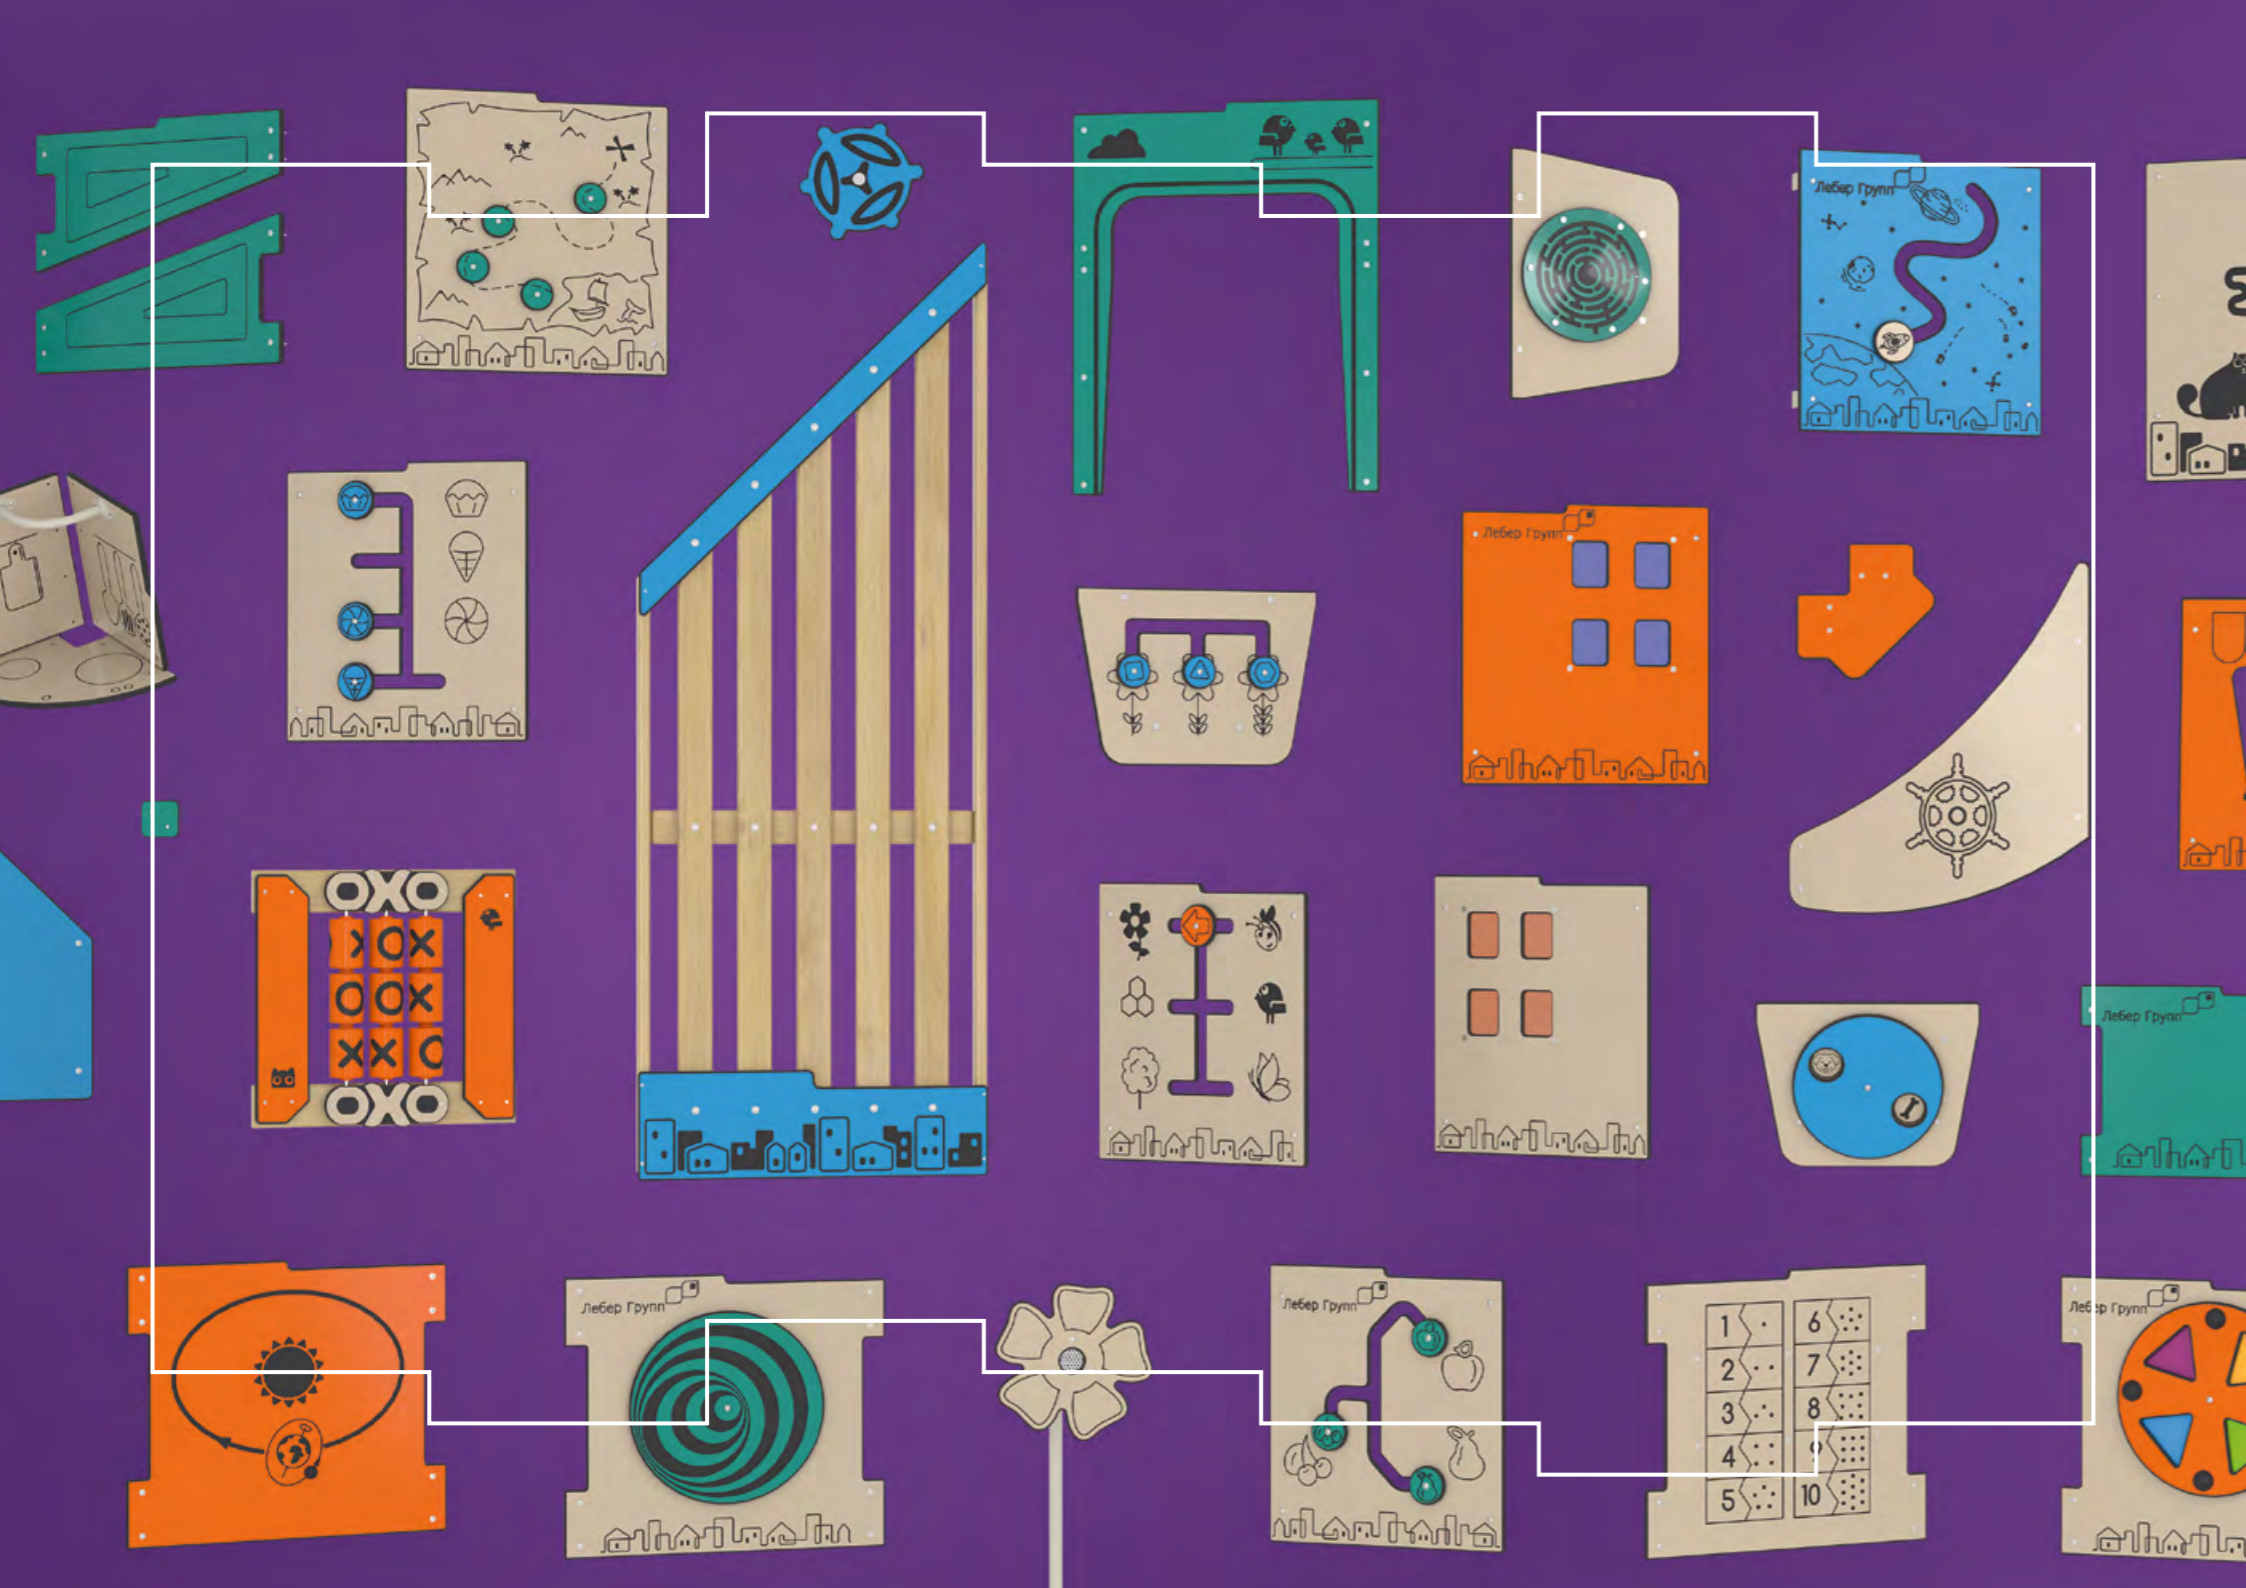

СОДЕРЖАНИЕ

Детское игровое оборудование из hpl. Серия урбан	5	
Детское игровое оборудование. Серия москвич	82	
Детское игровое оборудование. Серия эко	94	
Игровые комплексы из hдре	106	
Игровые комплексы	110	
Канатные комплексы	116	
Детское игровое оборудование	120	
Батуты	134	
Геопластика	136	
Геопластика с батутами	138	
Премиальный воркаут из нержавеющей стали	140	
Воркаут	142	
Спортивные комплексы	143	
Малые архитектурные формы	148	
Ограждения спортивных площадок	149