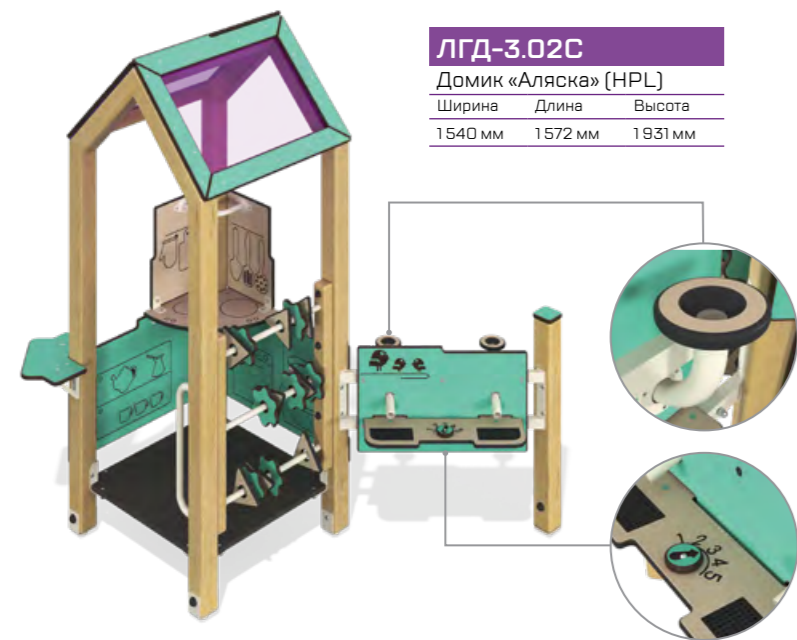

ЛГИК-15.11СИгровой комплекс
«Неон» (HPL)

Ширина	Длина	Высота
3 098 мм	3 983 мм	2 353 мм

**ЛГД-3.07С**

Домик «Тоскана» (HPL)

Ширина	Длина	Высота
2 411 мм	3 168 мм	1 932 мм

ЛГД-3.06СИгровой модуль
«Ривьера» (HPL)

Ширина	Длина	Высота
1 485 мм	1 698 мм	2 064 мм

ЛГД-3.02С

Домик «Аляска» (HPL)

Ширина	Длина	Высота
1540 мм	1572 мм	1931 мм

ЛГД-3.01С

Домик «Нормандия» (HPL)

Ширина	Длина	Высота
979 мм	983 мм	1930 мм

ЛГД-6.06С