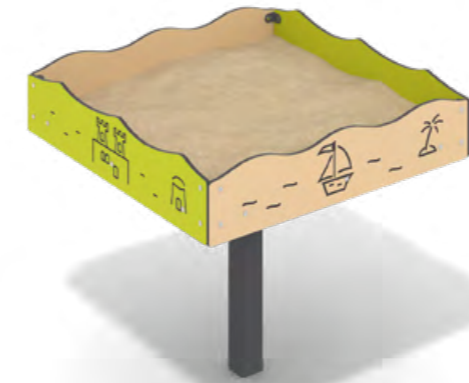

**ЛГП-64**

Стол для песочницы
«Решето» (НОРЕ)

Ширина	Длина	Высота
420 мм	750 мм	200 мм

**ЛГП-105**

Песочница
«Галактика» (HPL)

Ширина	Длина	Высота
1 675 мм	1 675 мм	255 мм

**ЛГП-97**

Песочница «Пляж» (HPL)

Ширина	Длина	Высота
995 мм	995 мм	920 мм

**ЛГП-112**

Песочница «Море»
с крышкой (HPL)

Ширина	Длина	Высота
1 200 мм	1 600 мм	470 мм

**ЛГП-112П**

Песочница «Море»
с крышкой (HPL)

Ширина	Длина	Высота
1 300 мм	1 300 мм	460 мм