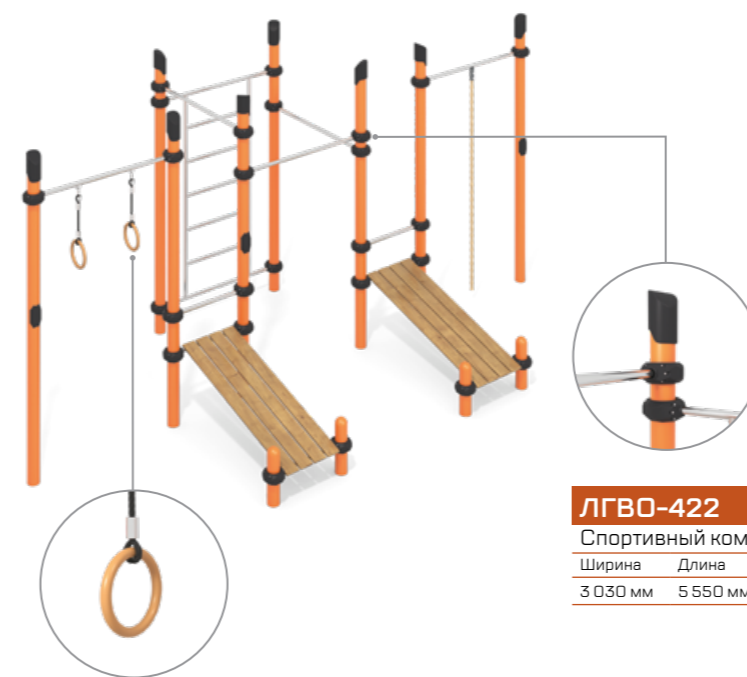

ЛГСК-10.22

Геопластика с квадратным батутом 1350x1350

Ширина	Длина	Высота
2 050 мм	2 050 мм	310 мм

ЛГСК-10.21

Геопластика с круглым батутом d=1600

Ширина	Длина	Высота
2 330 мм	2 330 мм	410 мм

ЛГСК-10.23

Геопластика с восьмиугольным батутом 1600x1600

Ширина	Длина	Высота
2 350 мм	2 350 мм	340 мм

ПРЕМИАЛЬНЫЙ ВОРКАУТ

из нержавеющей стали

ЛГВО-422
Спортивный комплекс

Ширина	Длина	Высота
3 030 мм	5 550 мм	2 600 мм

ЛГВО-401
Тройной каскад турников

Ширина	Длина	Высота
150 мм	3 775 мм	2 600 мм