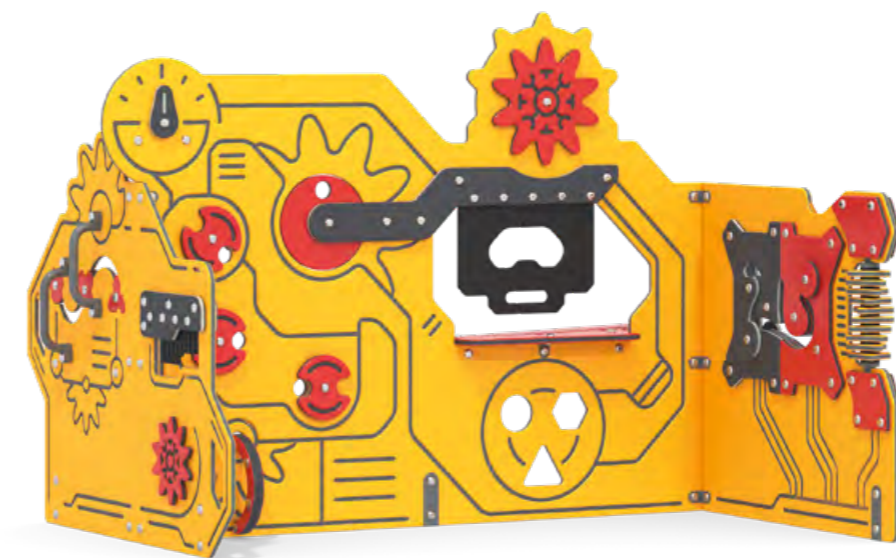

ЛГД-129
Игровой модуль
«Механик» (НОРЕ)
Ширина Длина Высота
1 450 мм 1 650 мм 1 200 мм