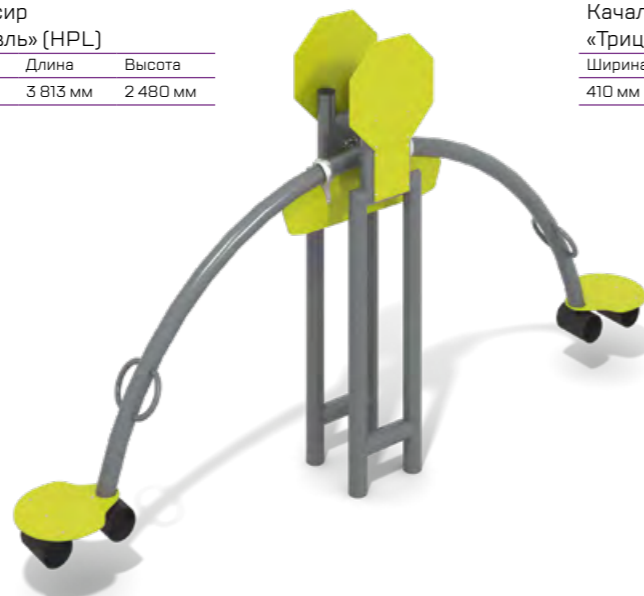

**МСК-108.201**

Качалка «Антилопа» (HPL)
Ширина Длина Высота
580 мм 700 мм 1 180 мм

**МСК-110.401**

Качели «Когти»
Ширина Длина Высота
1 000 мм 3 000 мм 2 300 мм

**МСК-105.401**

Качели «Дуга»
Ширина Длина Высота
1 300 мм 5 985 мм 2 455 мм

**МСК-108.101**

Балансир
«Дискавери» (HPL)
Ширина Длина Высота
500 мм 2 655 мм 680 мм

**МСК-105.101**

Балансир
«Журавль» (HPL)
Ширина Длина Высота
449 мм 3 813 мм 2 480 мм

**МСК-110.201**

Качалка
«Трицератопс» (HPL)
Ширина Длина Высота
410 мм 846 мм 788 мм