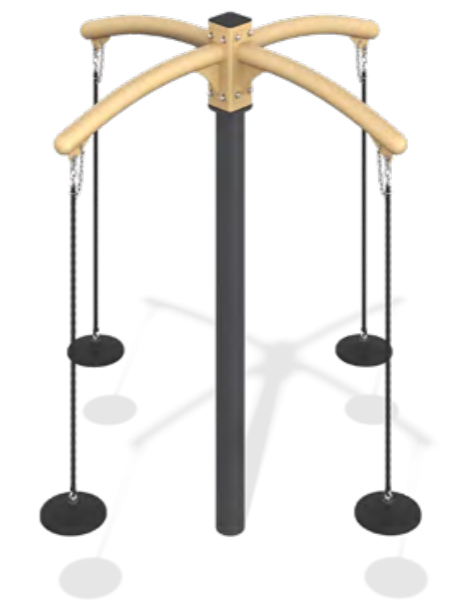

ДЕТСКОЕ ИГРОВОЕ ОБОРУДОВАНИЕ