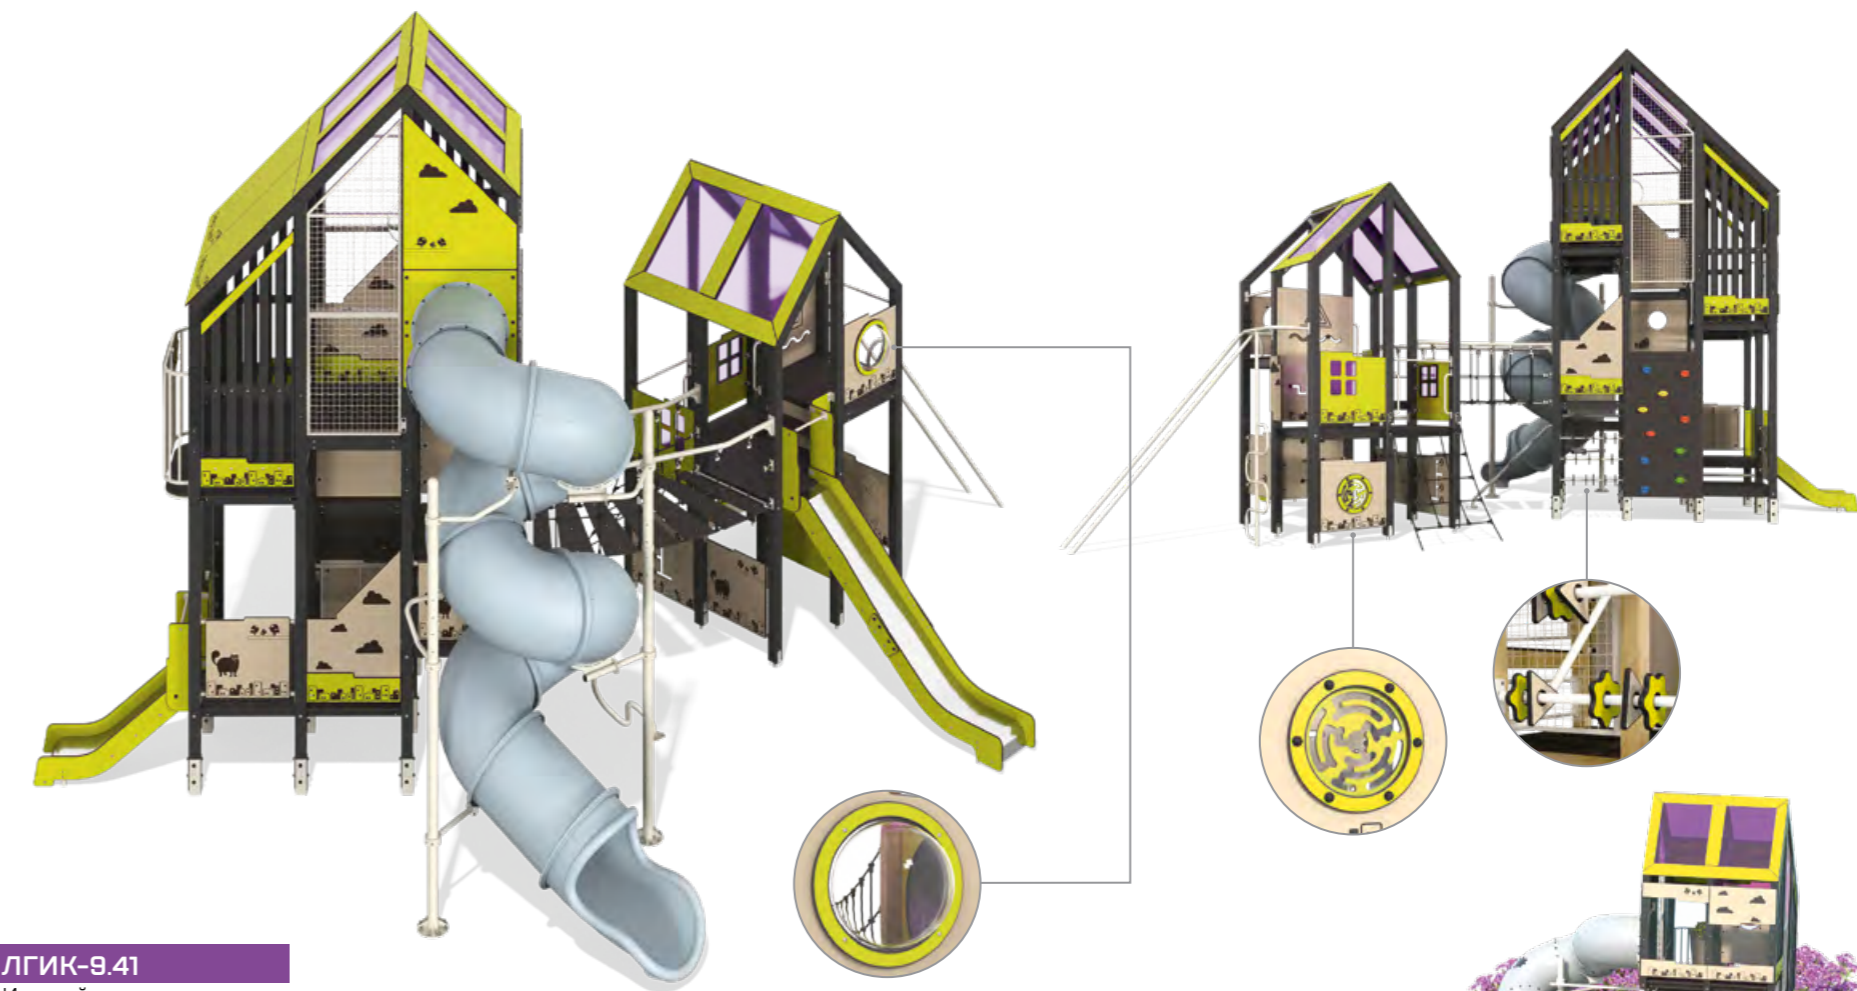

ЛГИК-9.31

Игровой комплекс
«Бериллий» (HPL)

Ширина	Длина	Высота
8 518 мм	12 200 мм	3 417 мм

Игровые комплексы из HPL

ЛГИК-9.40

Игровой комплекс
«Теллур» (HPL)

Ширина	Длина	Высота
9 746 мм	9 904 мм	6 023 мм

Игровые комплексы из HPL