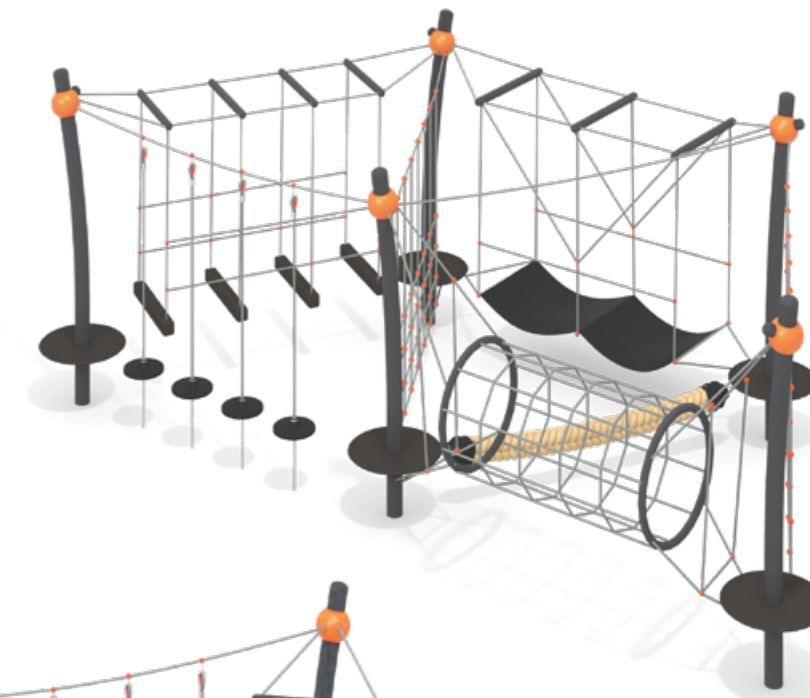

Ширина	Длина	Высота
8 900 мм	17 300 мм	6 500 мм

Цельнометаллические горки
из нержавеющей стали

КАНАТНЫЕ КОМПЛЕКСЫ

ЛГСК-09.21

Канатный лабиринт
«Вильсон»

Ширина	Длина	Высота
3 400 мм	6 200 мм	2 420 мм

ЛГСК-09.22