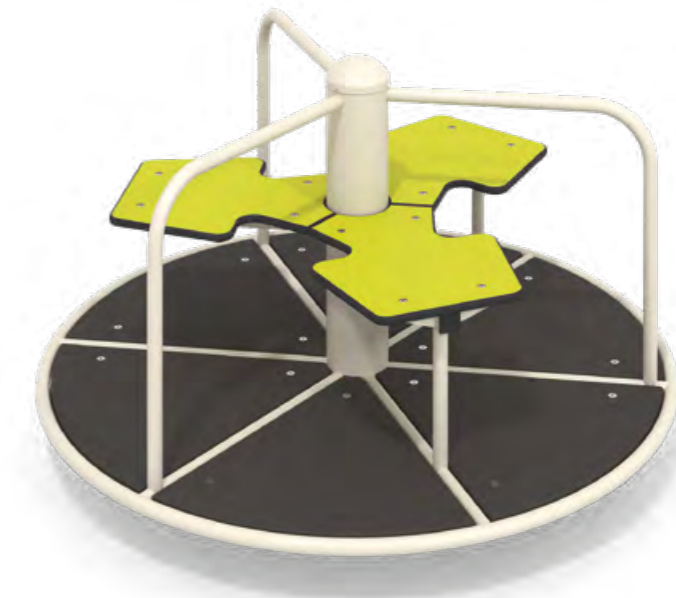

Ширина	Длина	Высота
500 мм	1200 мм	750 мм

**ЛГК-99**

Качалка-балансир
на пружине «Сидней» (HPL)

Ширина	Длина	Высота
720 мм	1700 мм	650 мм

**ЛГК-31**

Карусель 3-х местная
с полом «Ванкувер» (HDPE)

Ширина	Длина	Высота
1230 мм	1230 мм	720 мм