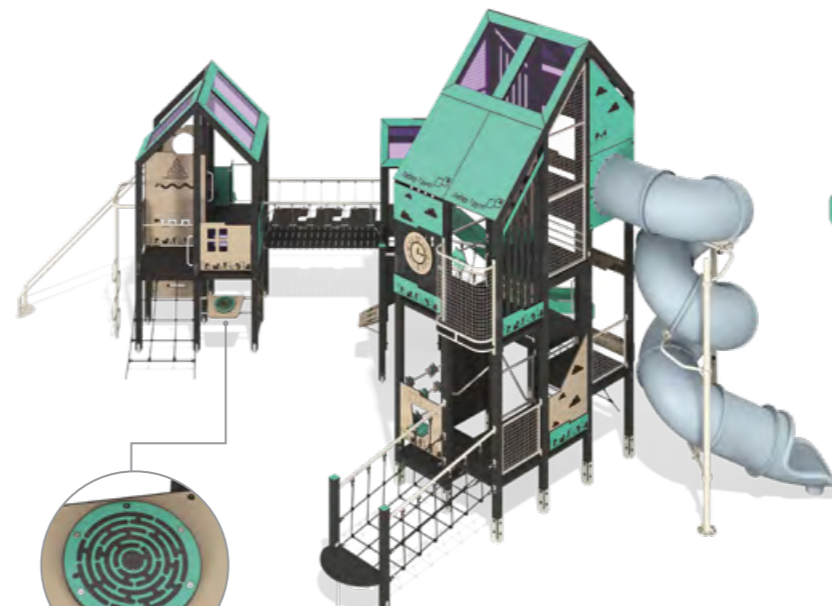

ЛГИК-9.35

Игровой комплекс
«Таллий» (НРЛ)

Ширина	Длина	Высота
10 606 мм	11 532 мм	6 023 мм