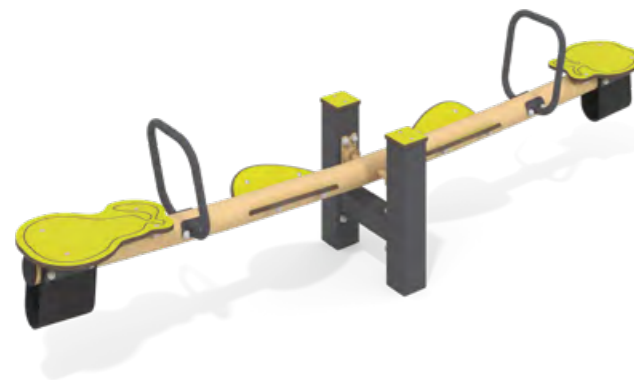

МСК-НТ-105

Игровой комплекс

«Башни» (HPL)

Ширина	Длина	Высота
10 020 мм	10 350 мм	5 500 мм

МСК-113.101

Балансир
«Яблоки и груши» (HPL)
Ширина Длина Высота
480 мм 2 650 мм 895 мм

**МСК-113.201**

Качалка «Пенёк» (HPL)
Ширина Длина Высота
587 мм 760 мм 793 мм