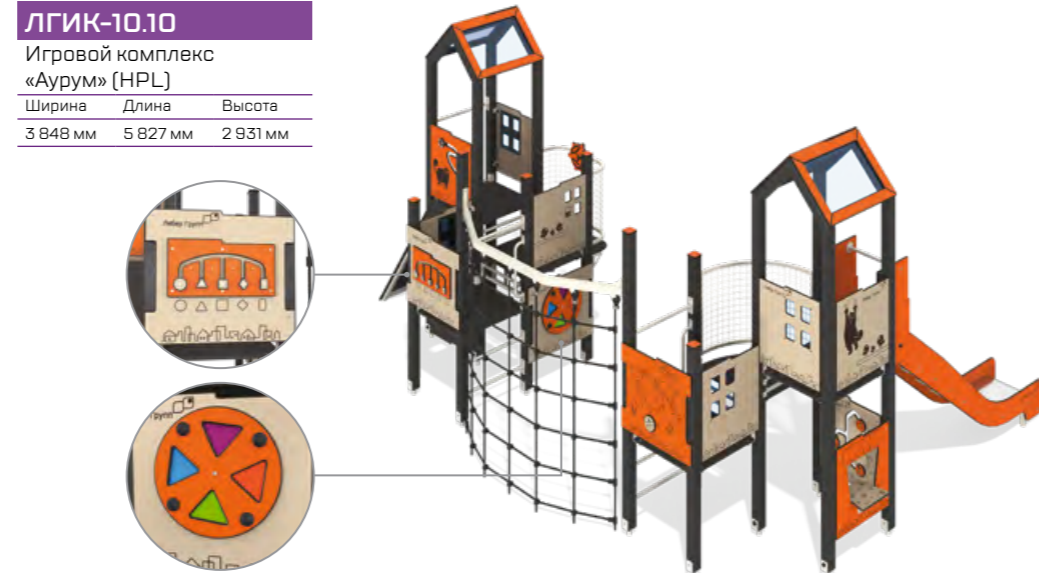

ЛГИК-10.10

Игровой комплекс
«Аурум» (HPL)

Ширина	Длина	Высота
3 848 мм	5 827 мм	2 931 мм