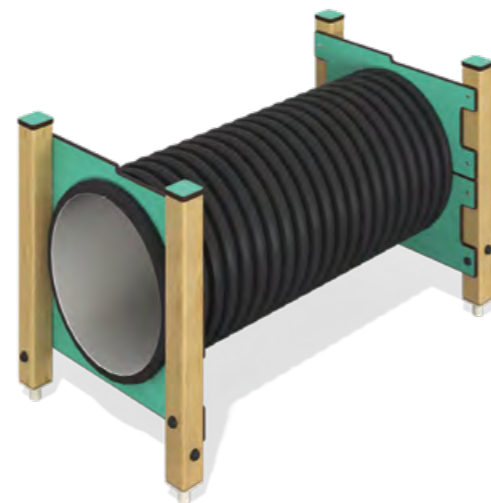

**ЛГС-6.03С**Игровой модуль
«Канатный мостик»

Ширина	Длина	Высота
767 мм	1447 мм	864 мм

**ЛГС-6.04С**

Игровой модуль «Понтон»

Ширина	Длина	Высота
767 мм	1447 мм	1064 мм

**ЛГС-6.05С**

Игровой модуль «Баланс»