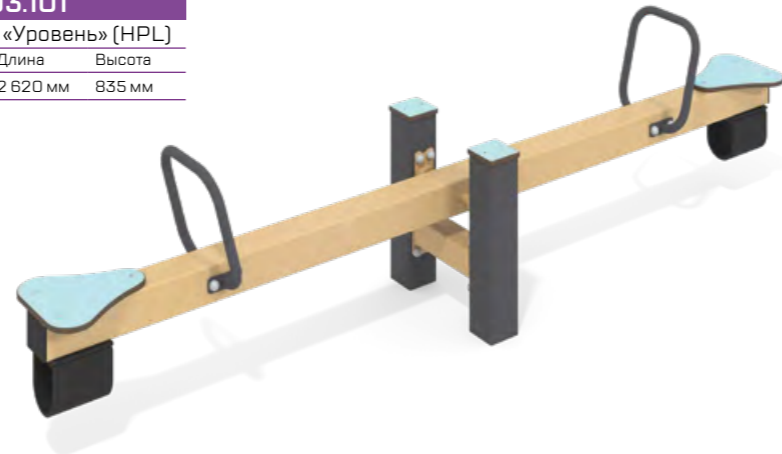

Ширина	Длина	Высота
6 656 мм	12 061 мм	5 733 мм

МСК-112.101

Качели «Портал» (HPL)

Ширина	Длина	Высота
480 мм	2 655 мм	920 мм

**МСК-103.101**

Балансир «Уровень» (HPL)

Ширина	Длина	Высота
480 мм	2 620 мм	835 мм

**МСК-107.301**

Карусель «Спираль» (HPL)

Ширина	Длина	Высота
1 660 мм	1 660 мм	860 мм

**МСК-106.101**

Балансир «Очки»

Ширина	Длина	Высота
535 мм	1 780 мм	770 мм

**МСК-112.201**

Качалка «Портал» (HPL)