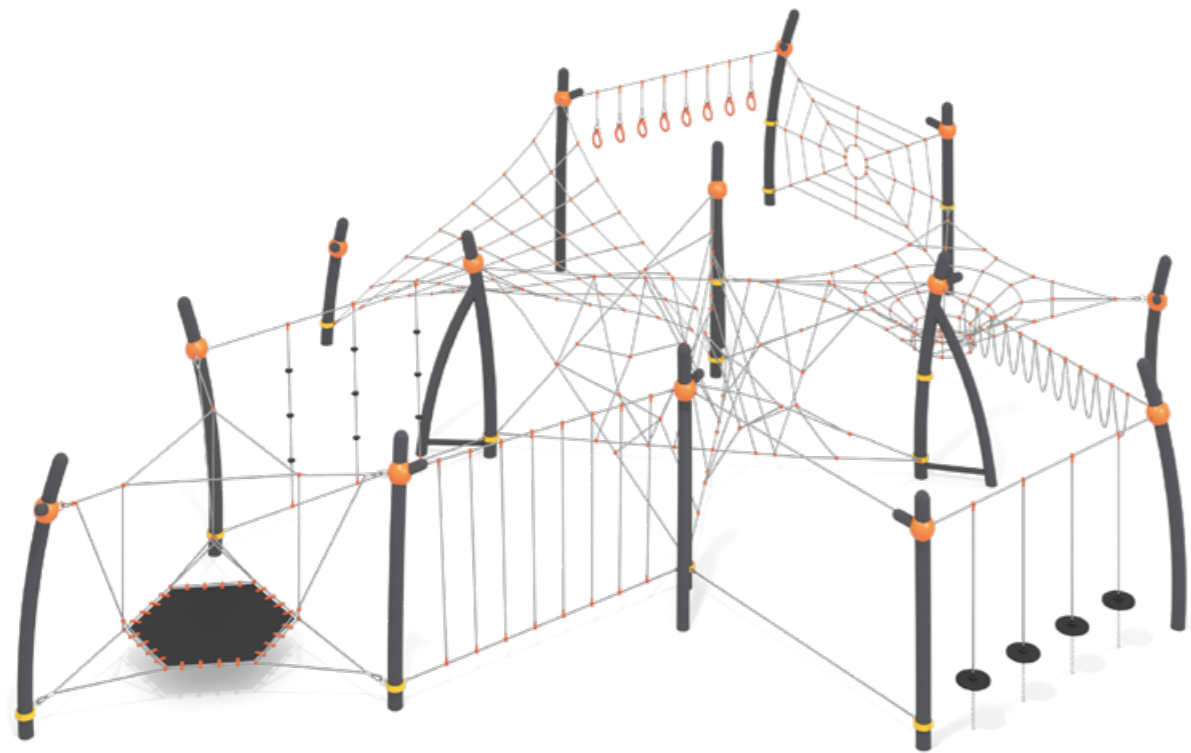

ЛГСК-09.10
Канатный лабиринт
«Флеминг»

Ширина	Длина	Высота
9 120 мм	11 730 мм	2 000 мм