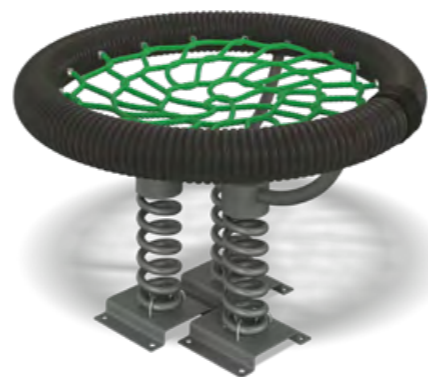

ЛГК-24.8
 Качалка на пружине
 «Пчелка» (НРЛ)
 Ширина Длина Высота
 400 мм 708 мм 1142 мм

ЛГК-97
 Качалка на пружине
 «Чикаго» (НРЛ)
 Ширина Длина Высота
 380 мм 727 мм 879 мм

ЛГК-103
 Качалка на пружине
 «Вейкборд» (НОРЕ)
 Ширина Длина Высота
 500 мм 1480 мм 1040 мм

ЛГК-24.7
 Качалка на пружине
 «Рыбка» (НРЛ)
 Ширина Длина Высота
 400 мм 777 мм 1191 мм

ЛГК-98
 Качалка на 3-х пружинах
 «Гнездо»
 Ширина Длина Высота
 1 000 мм 1 000 мм 645 мм

ЛГК-102
 Качалка на пружине
 «Орбита» (НОРЕ)
 Ширина Длина Высота
 960 мм 1 200 мм 1 200 мм