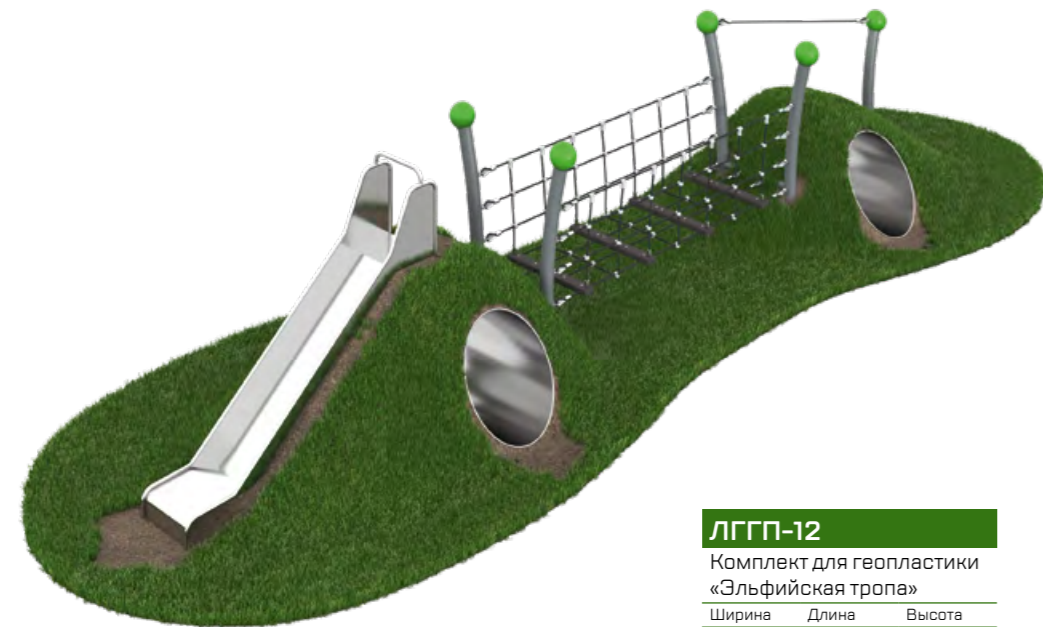

Комплекс из трёх квадратных батуты

Ширина	Длина
1350 мм	4050 мм

ЛГСК-10.13

Комплекс из двух квадратных и одного прямоугольного батуты

Ширина	Длина
1350 мм	4950 мм

ГЕОПЛАСТИКА

ЛГГП-12
Комплект для геопластики
«Эльфийская тропа»
Ширина Длина Высота
2 200 мм 8 700 мм 1 800 мм