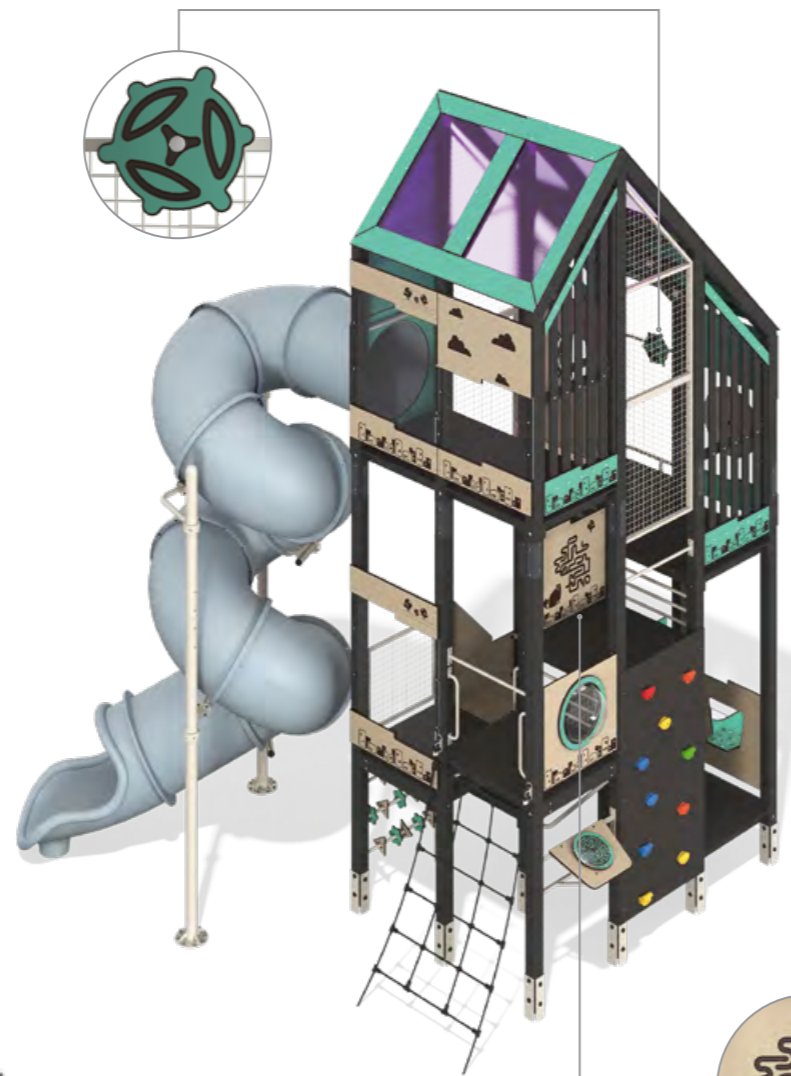

ЛГИК-9.41

Игровой комплекс
«Станнум» (НРЛ)

Ширина	Длина	Высота
6 104 мм	9 825 мм	6 023 мм

Игровые комплексы из НРЛ

ЛГИК-9.37

Игровой комплекс
«Барий» (НРЛ)

Ширина	Длина	Высота
4 795 мм	5 581 мм	6 010 мм

ЛГИК-9.35