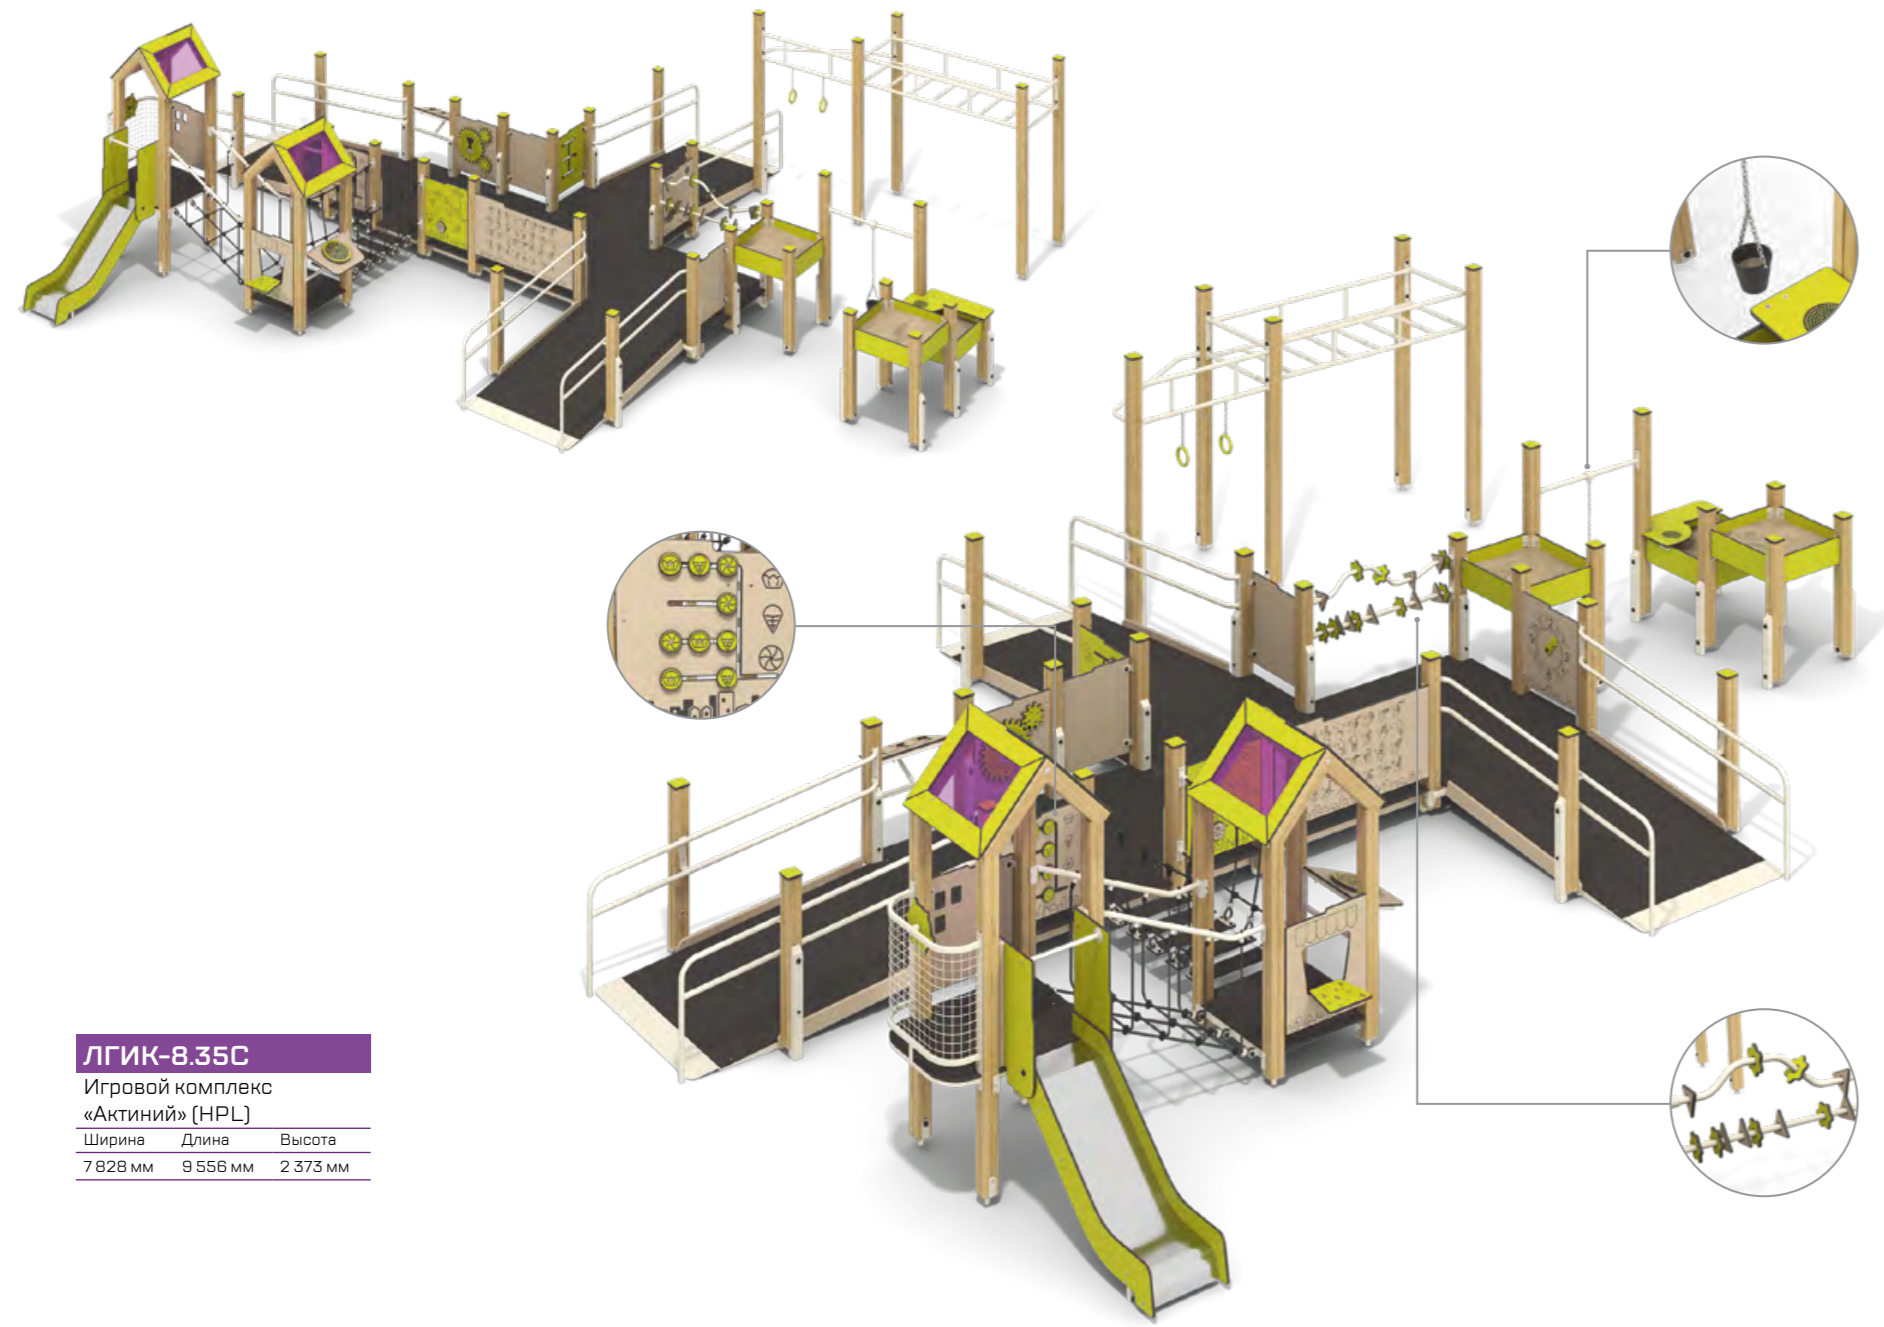

Игровые комплексы из НРЛ

ЛГИК-9.43С

Игровой комплекс
«Рутений» (НРЛ)

Ширина	Длина	Высота
6 740 мм	7 903 мм	3 474 мм

Игровые комплексы из НРЛ

ЛГИК-8.35С

Игровой комплекс
«Активный» (НРЛ)

Ширина	Длина	Высота
7 828 мм	9 556 мм	2 373 мм