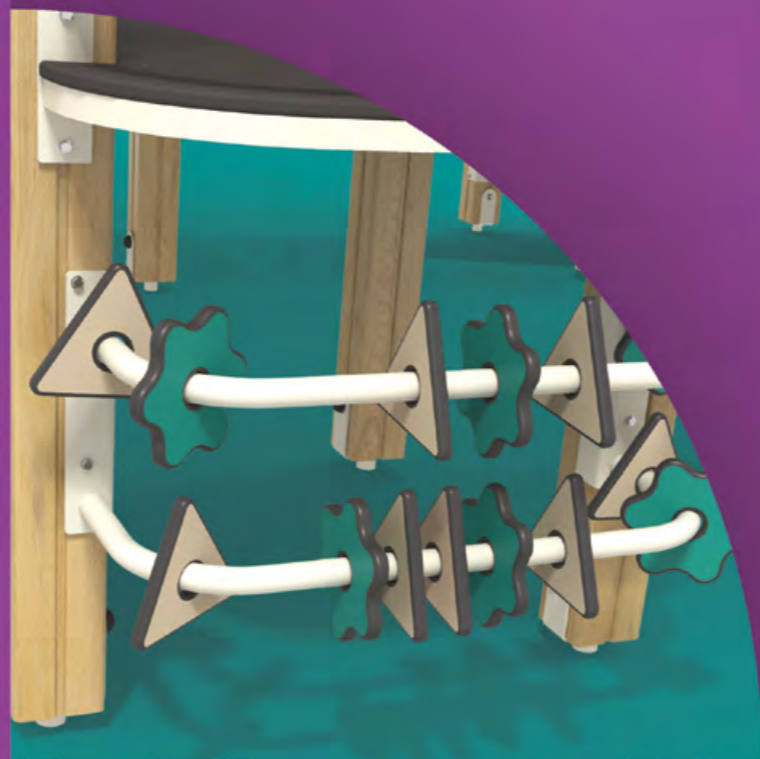

ОГРАЖДЕНИЯ СПОРТИВНЫХ ПЛОЩАДОК

ЛГО-210

Площадка «Минифутбол»

Ширина	Длина	Высота
6 860 мм	6 860 мм	1 894 мм

ЛГО-31.1

Ограждение спортивной площадки «Метеор стандарт»

Высота 3 600 мм

ЛЕБЕР