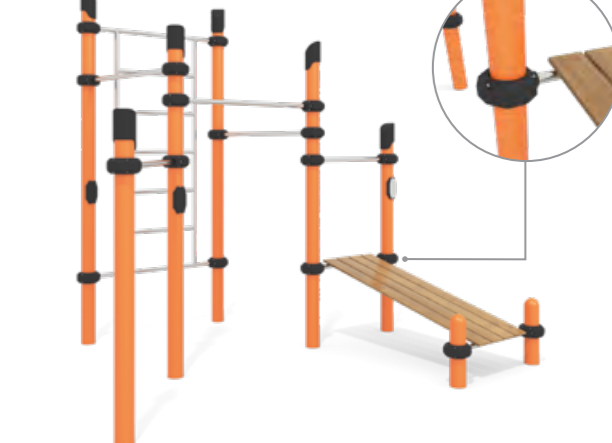

Ширина	Длина	Высота
2 350 мм	2 350 мм	340 мм

ПРЕМИАЛЬНЫЙ ВОРКАУТ

из нержавеющей стали

ЛГВО-422
Спортивный комплекс

Ширина	Длина	Высота
3 030 мм	5 550 мм	2 600 мм

ЛГВО-401
Тройной каскад турников

Ширина	Длина	Высота
150 мм	3 775 мм	2 600 мм

ЛГВО-421
Спортивный комплекс

Ширина	Длина	Высота
2 775 мм	3 030 мм	2 600 мм

ЛГВО-402
Рукоход классический двухуровневый

Ширина	Длина	Высота
1 360 мм	3 550 мм	2 600 мм

ЛГВО-427
Спортивный комплекс

Ширина	Длина	Высота
3 965 мм	5 945 мм	2 600 мм