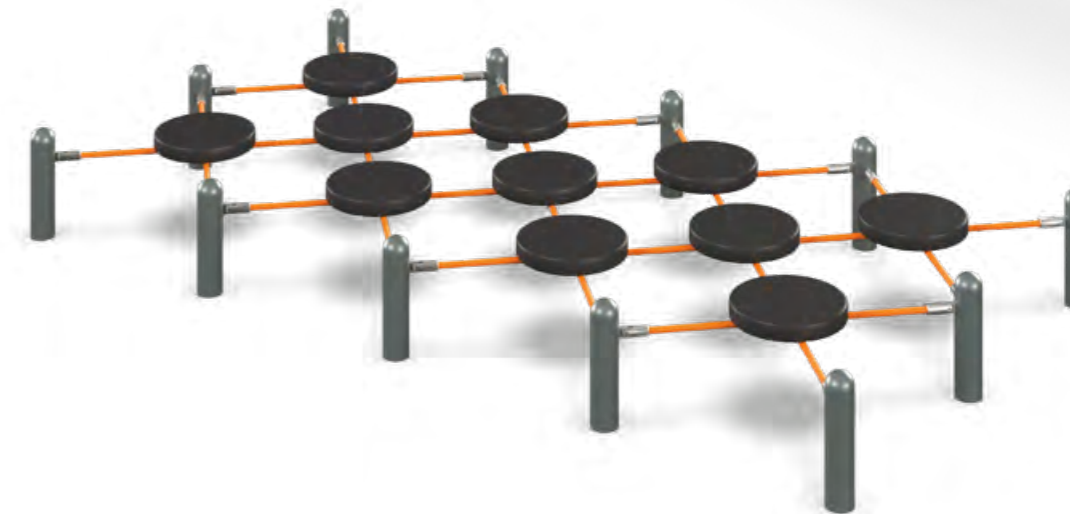

**ЛГС-63**

Спортивная станция
«Днепр»

Ширина	Длина	Высота
1000 мм	3 700 мм	3 200 мм

**ЛГС-65**

Спортивная станция
«Каспий»

Ширина	Длина	Высота
1500 мм	2 900 мм	300 мм

ЛГТУ-503

Спортивная станция 503		
Ширина	Длина	Высота
4 772 мм	5 736 мм	3 491 мм

**ЛГТУ-502**

Спортивная станция 502		
Ширина	Длина	Высота
5 590 мм	6 430 мм	2 750 мм

**ЛГТУ-501**

Спортивная станция 501		
Ширина	Длина	Высота
3 685 мм	4 582 мм	2 425 мм

**ЛГТУ-500**

Спортивная станция 500		
Ширина	Длина	Высота
1 432 мм	3 072 мм	2 425 мм