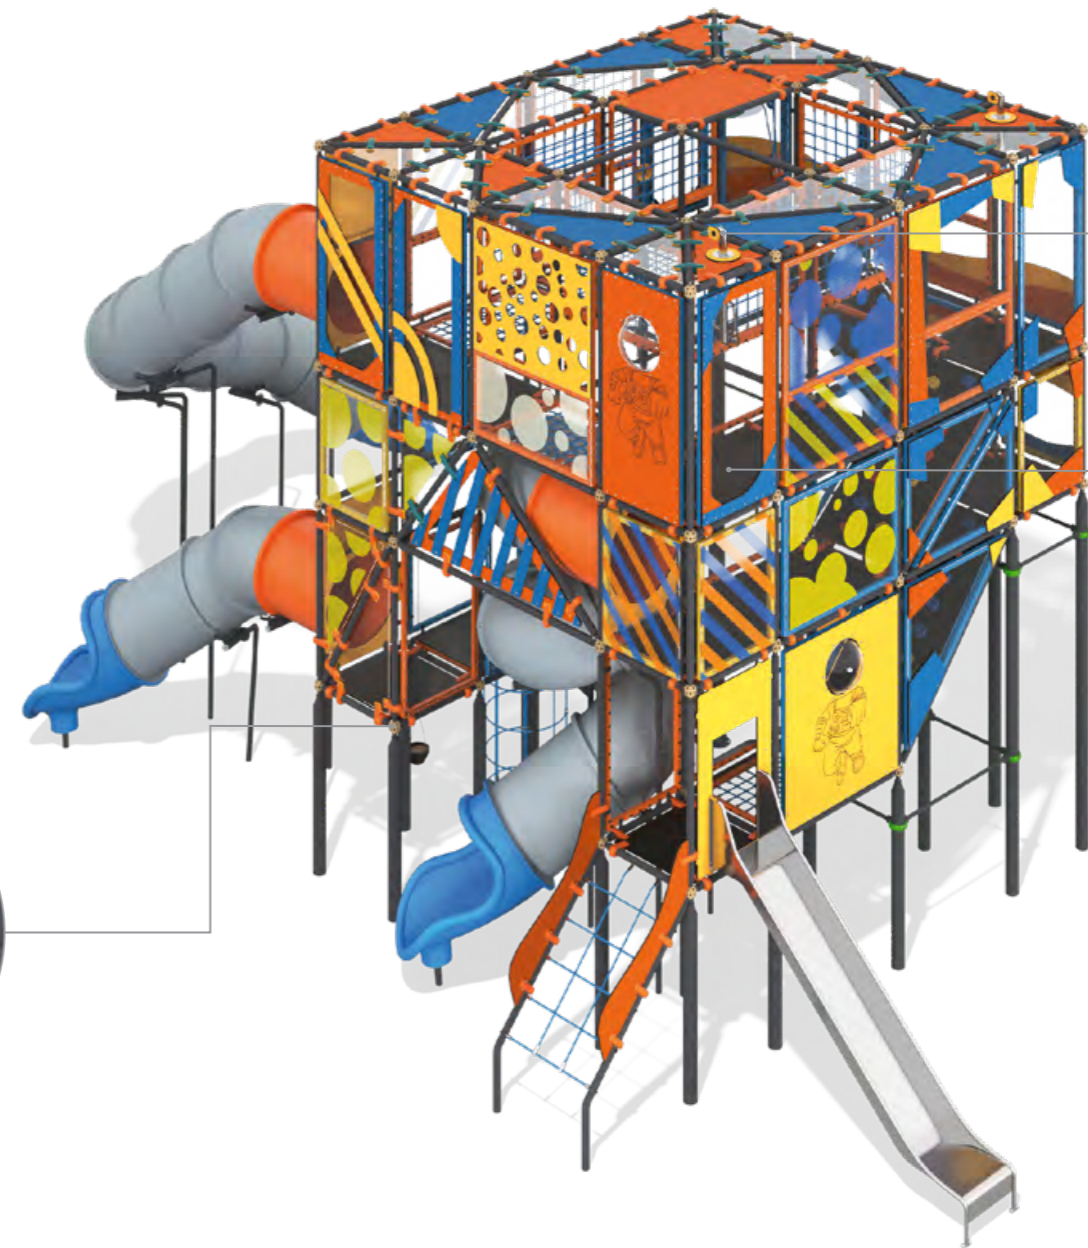

Ширина	Длина	Высота
6 656 мм	12 061 мм	5 733 мм

МСК-112.101

Качели «Портал» (HPL)

Ширина	Длина	Высота
480 мм	2 655 мм	920 мм

**МСК-103.101**

Балансир «Уровень» (HPL)

Ширина	Длина	Высота
480 мм	2 620 мм	835 мм