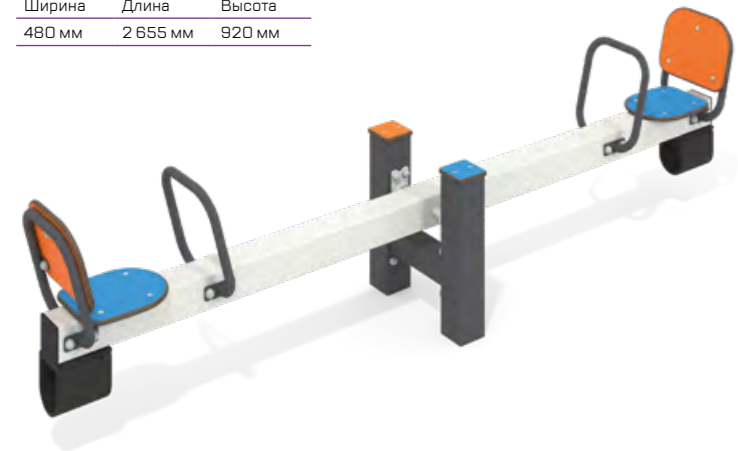

МСК-112.101

Качели «Портал» (HPL)

Ширина	Длина	Высота
480 мм	2 655 мм	920 мм