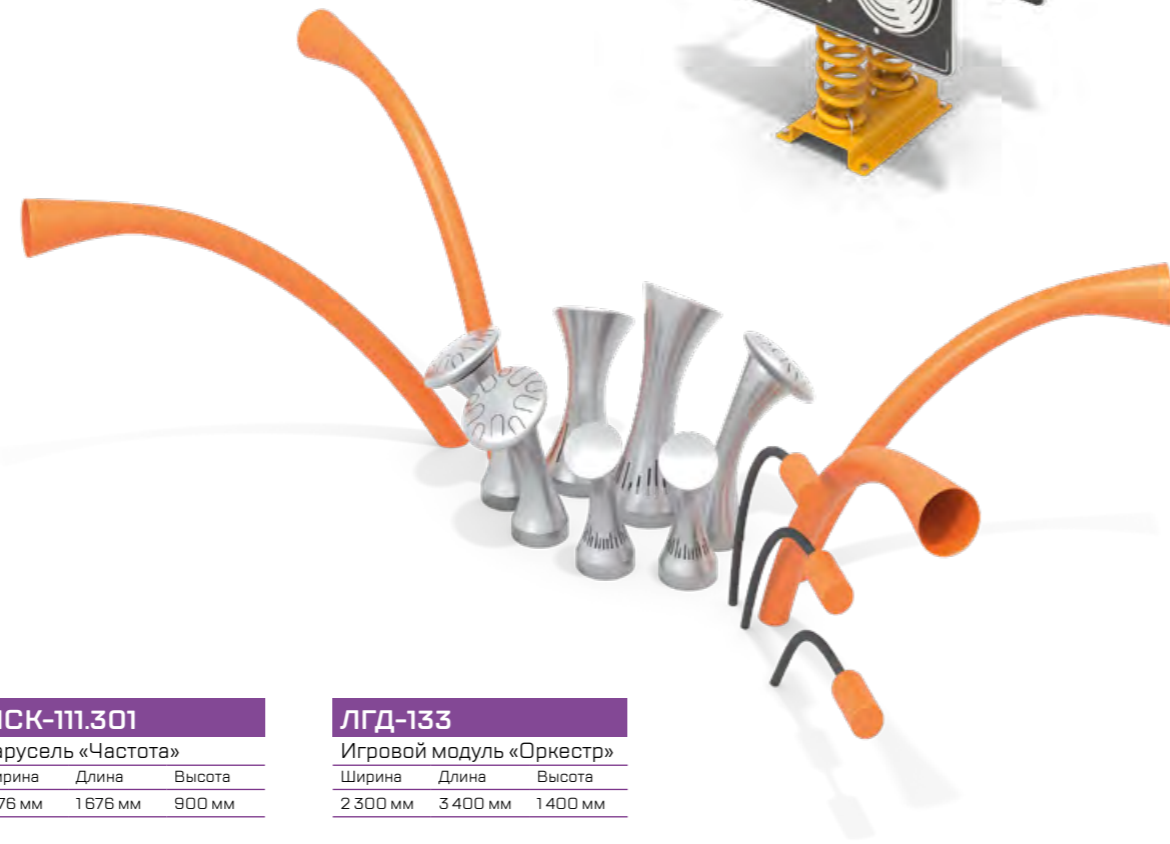

ЛГД-133

Игровой модуль «Оркестр»

Ширина	Длина	Высота
2 300 мм	3 400 мм	1 400 мм